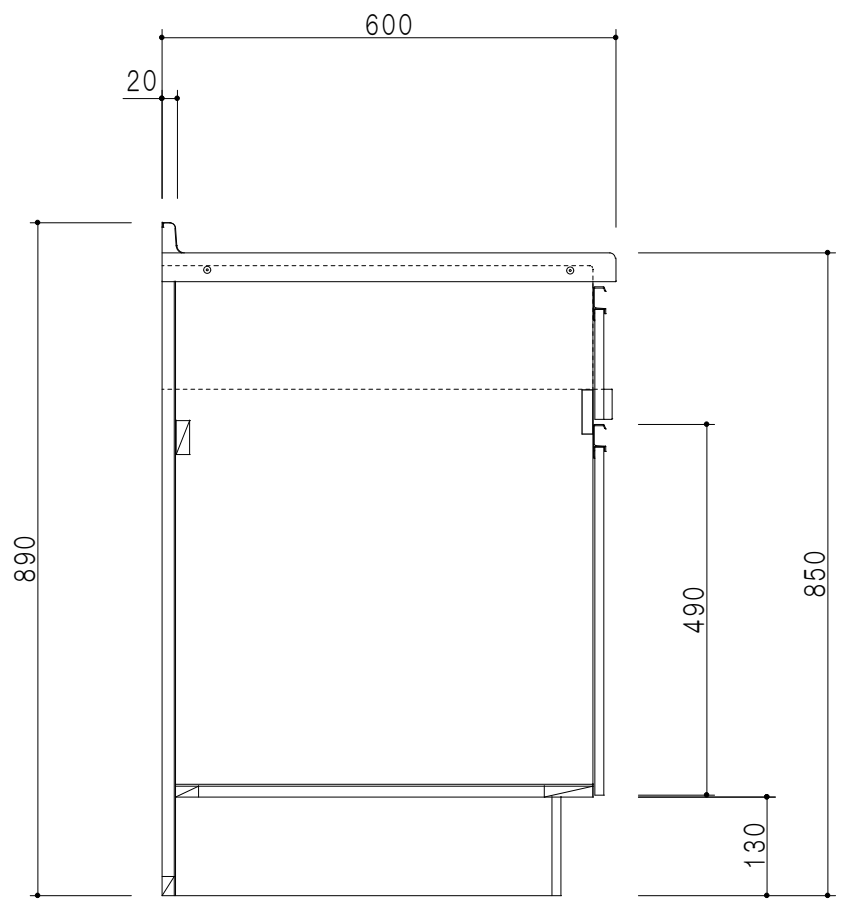

仕 様	
ト ッ プ	ステンレスSUS304 銀河エンボス 0.6t
側 板	低圧メラミン化粧パーティクルボード 12t
地 板	片面フラッシュ 17.5t EBコーティング化粧板
背 板	片面フラッシュ 17.5t
台 輪	ウレタンコート紙貼パーティクルボード 12t
扉	両面化粧パーティクルボード 12t
丁 番	ワンタッチスライド式丁番
把 手	アルミ文字把手
そ の 他	樹脂成型品 両面スライドレール

扉色/S2		扉 色/M4	
IW	アイスホワイト	W	ホワイト
BR	ブライトレッド	M	木 目
ME	チーク		
BE	ブラック		

平面図

左側面図

立面図

右側面図

名 称	コンパクトキッチン ガス調理台	図面名称	M4 (S2) - 75GT (右) □	株式会社	SCALE	1/10	DATA	2014.09.14	CHECKED	DRAWING	SHEET NO.
				株式会社						M. I	