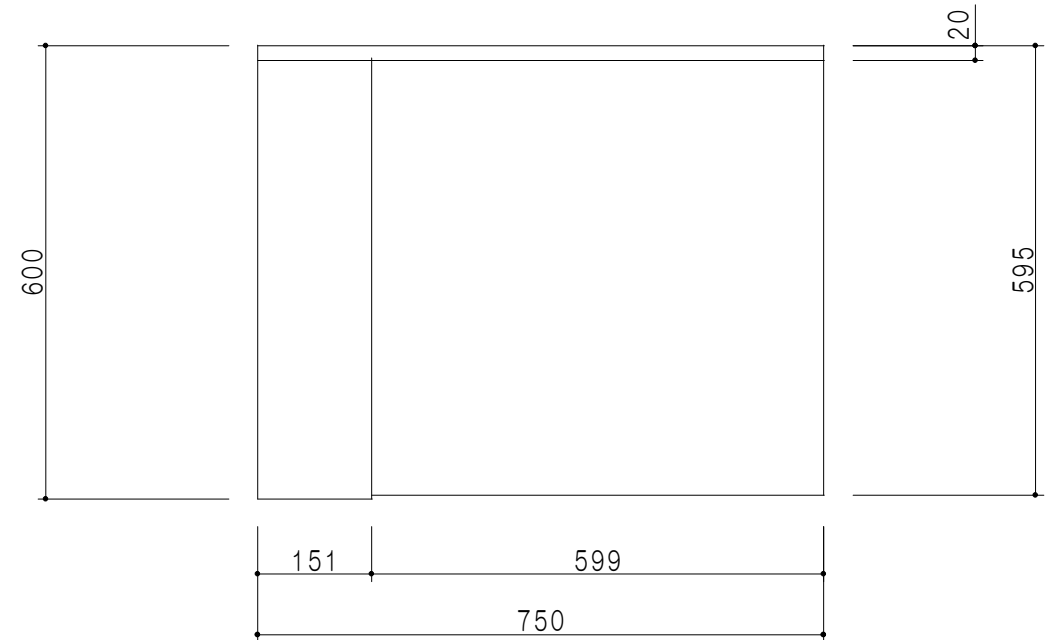

仕 様	
ト ッ プ	ステンレスSUS304 銀河エンボス 0.6t
側 板	低圧メラミン化粧パーティクルボード 12t
地 板	片面フラッシュ 17.5t EBコーティング化粧板
背 板	片面フラッシュ 17.5t
台 輪	ウレタンコート紙貼パーティクルボード 12t
扉	両面化粧パーティクルボード 12t
丁 番	ワンタッチスライド式丁番
把 手	アルミ文字把手
そ の 他	樹脂成型品 両面スライドレール

扉色/S2		扉 色/M4	
IW	アイスホワイト	W	ホワイト
BR	ブライトレッド	M	木 目
ME	チーク		
BE	ブラック		

平面図

左側面図

立面図

右側面図

名 称	コンパクトキッチン ガス調理台	図面名称	M4 (S2) - 75GT (右) □	株式会社	SCALE	1/10	DATA	2014.09.14	CHECKED	DRAWING	SHEET NO.
				株式会社						M. I	