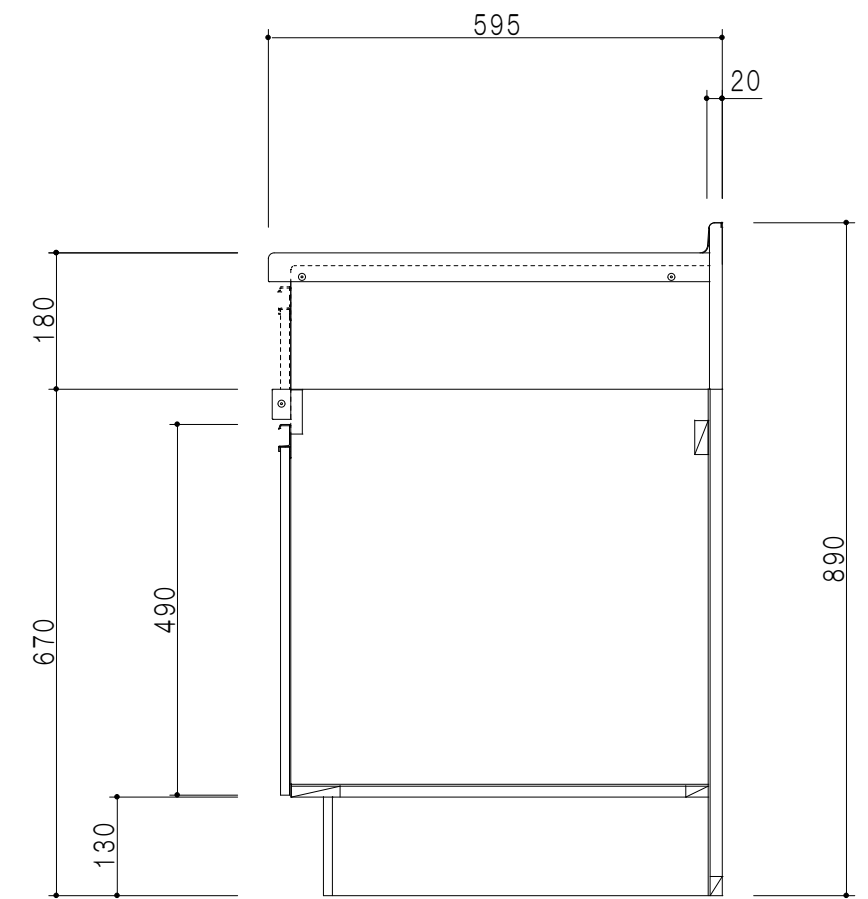

仕 様	
ト ッ プ	ステンレスSUS304 銀河エンボス 0.6t
側 板	低圧メラミン化粧パーティクルボード 12t
地 板	片面フラッシュ 17.5t EBコーティング化粧板
背 板	片面フラッシュ 17.5t
台 輪	ウレタンコート紙貼パーティクルボード 12t
扉	両面化粧パーティクルボード 12t
丁 番	ワンタッチスライド式丁番
把 手	アルミ文字把手
そ の 他	樹脂成型品 両面スライドレール

扉色/S2		扉 色/M4	
IW	アイスホワイト	W	ホワイト
BR	ブライトレッド	M	木 目
ME	チーク		
BE	ブラック		

平面図

左側面図

立面図

右側面図

名 称	コンパクトキッチン ガス調理台	図面名称	M4 (S2) - 75GT (右) □	株式会社	SCALE	1/10	DATA	2014.09.14	CHECKED	DRAWING	SHEET NO.
				株式会社						M. I	