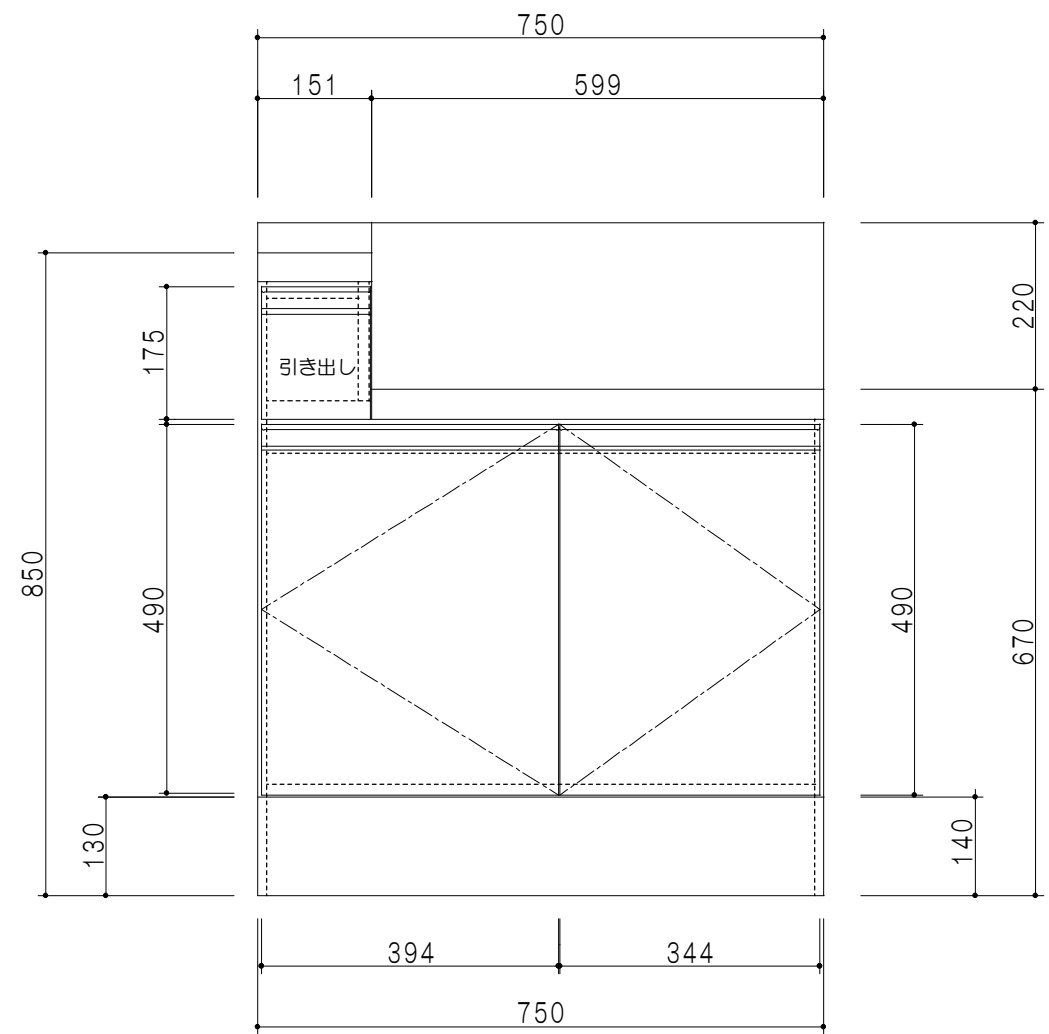

仕 様	
ト ッ プ	ステンレスSUS304 銀河エンボス 0.6t
側 板	低圧メラミン化粧パーティクルボード 12t
地 板	片面フラッシュ 17.5t EBコーティング化粧板
背 板	片面フラッシュ 17.5t
台 輪	ウレタンコート紙貼パーティクルボード 12t
扉	両面化粧パーティクルボード 12t
丁 番	ワンタッチスライド式丁番
把 手	アルミ文字把手
そ の 他	樹脂成型品 両面スライドレール

扉色/S2		扉 色/M4	
IW	アイスホワイト	W	ホワイト
BR	ブライトレッド	M	木 目
ME	チーク		
BE	ブラック		

平面図

左側面図

立面図

右側面図

名 称	コンパクトキッチン ガス調理台	図面名称	M4 (S2) - 75GT (右) □	株式会社	SCALE	1/10	DATA	2014.09.14	CHECKED	DRAWING	SHEET NO.
				株式会社						M. I	