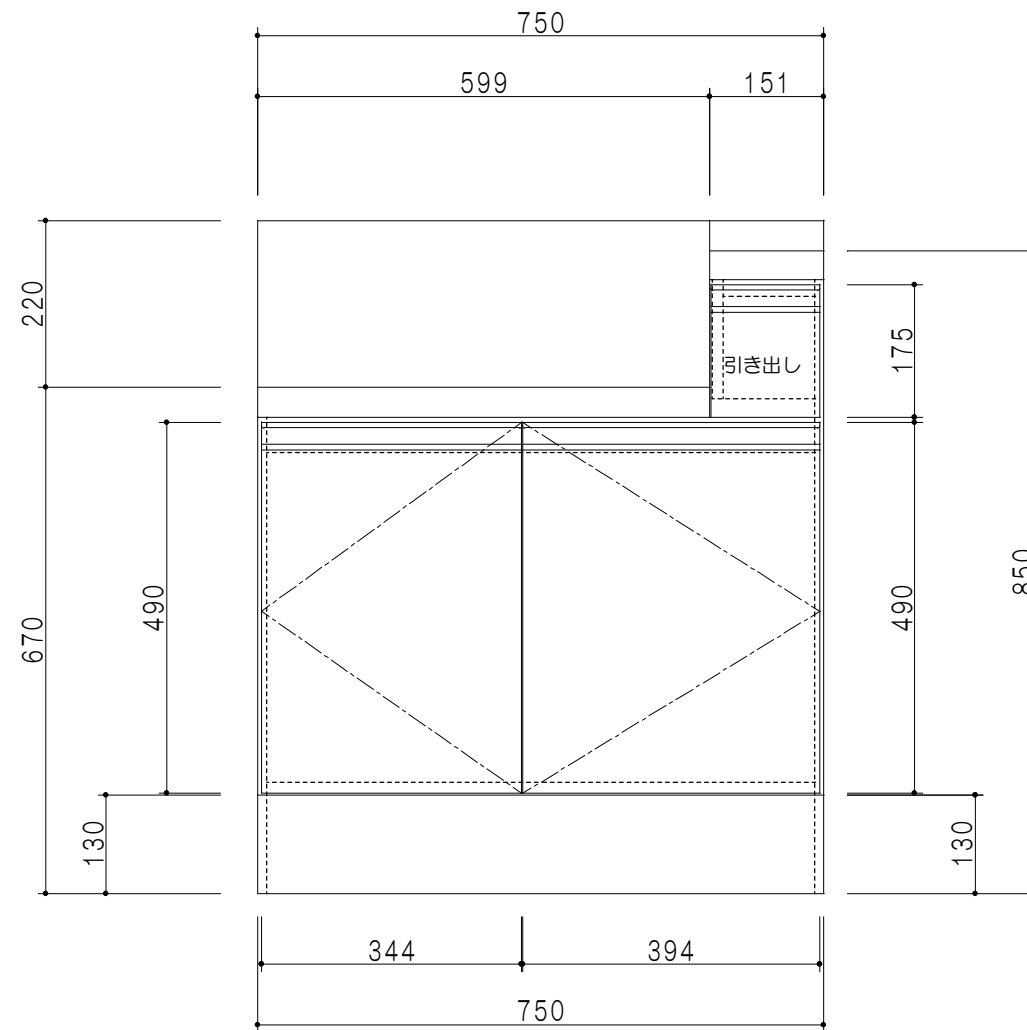

仕 様	
ト ッ プ	ステンレスSUS304 銀河エンボス 0.6t
側 板	低圧メラミン化粧パーティクルボード 12t
地 板	片面フラッシュ 17.5t EBコーティング化粧板
背 板	片面フラッシュ 17.5t
台 輪	ウレタンコート紙貼パーティクルボード 12t
扉	両面化粧パーティクルボード 12t
丁 番	ワンタッチスライド式丁番
把 手	アルミー文字把手
そ の 他	樹脂成型品 両面スライドレール

扉色/S2		扉 色/M4	
IW	アイスホワイト	W	ホワイト
BR	ブライトレッド	M	木 目
ME	チーク		
BE	ブラック		

平面図

立面図

左側面図

右側面図

名 称	コンパクトキッチン ガス調理台	図面名称	M4 (S2) - 75GT (左)	株式会社	SCALE	1/10	DATA	2014.09.14	CHECKED	DRAWING	M. I	SHEET NO.
-----	-----------------	------	--------------------	------	-------	------	------	------------	---------	---------	------	-----------