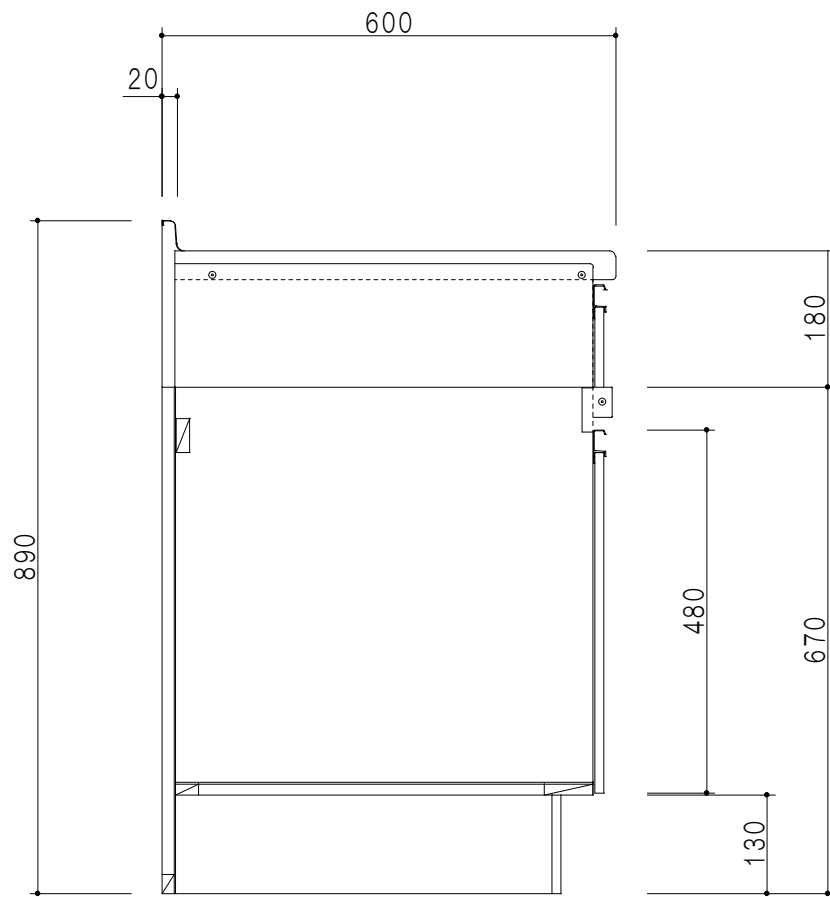

仕 様	
ト ッ プ	ステンレスSUS304 銀河エンボス 0.6t
側 板	低圧メラミン化粧パーティクルボード 12t
地 板	片面フラッシュ 17.5t EBコーティング化粧板
背 板	片面フラッシュ 17.5t
台 輪	ウレタンコート紙貼パーティクルボード 12t
扉	両面化粧パーティクルボード 12t
丁 番	ワンタッチスライド式丁番
把 手	アルミー文字把手
そ の 他	樹脂成型品 両面スライドレール

扉色/S2		扉 色/M4	
IW	アイスホワイト	W	ホワイト
BR	ブライトレッド	M	木 目
ME	チーク		
BE	ブラック		

平面図

立面図

左側面図

右側面図

名 称	コンパクトキッチン ガス調理台	図面名称	M4 (S2) - 75GT (左)	株式会社	SCALE	1/10	DATA	2014.09.14	CHECKED	DRAWING	M. I	SHEET NO.
-----	-----------------	------	--------------------	------	-------	------	------	------------	---------	---------	------	-----------