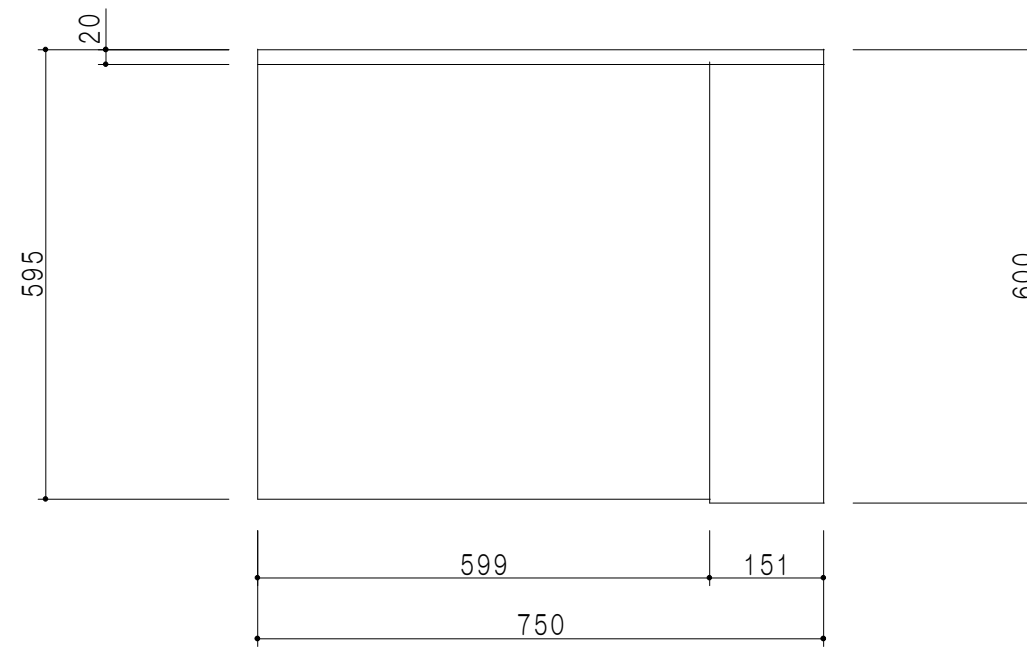

仕 様	
ト ッ プ	ステンレスSUS304 銀河エンボス 0.6t
側 板	低圧メラミン化粧パーティクルボード 12t
地 板	片面フラッシュ 17.5t EBコーティング化粧板
背 板	片面フラッシュ 17.5t
台 輪	ウレタンコート紙貼パーティクルボード 12t
扉	両面化粧パーティクルボード 12t
丁 番	ワンタッチスライド式丁番
把 手	アルミー文字把手
そ の 他	樹脂成型品 両面スライドレール

扉色/S2		扉 色/M4	
IW	アイスホワイト	W	ホワイト
BR	ブライトレッド	M	木 目
ME	チーク		
BE	ブラック		

平面図

立面図

左側面図

右側面図

名 称	コンパクトキッチン ガス調理台	図面名称	M4 (S2) - 75GT (左)	株式会社	SCALE	1/10	DATA	2014.09.14	CHECKED	DRAWING	M. I	SHEET NO.
-----	-----------------	------	--------------------	------	-------	------	------	------------	---------	---------	------	-----------