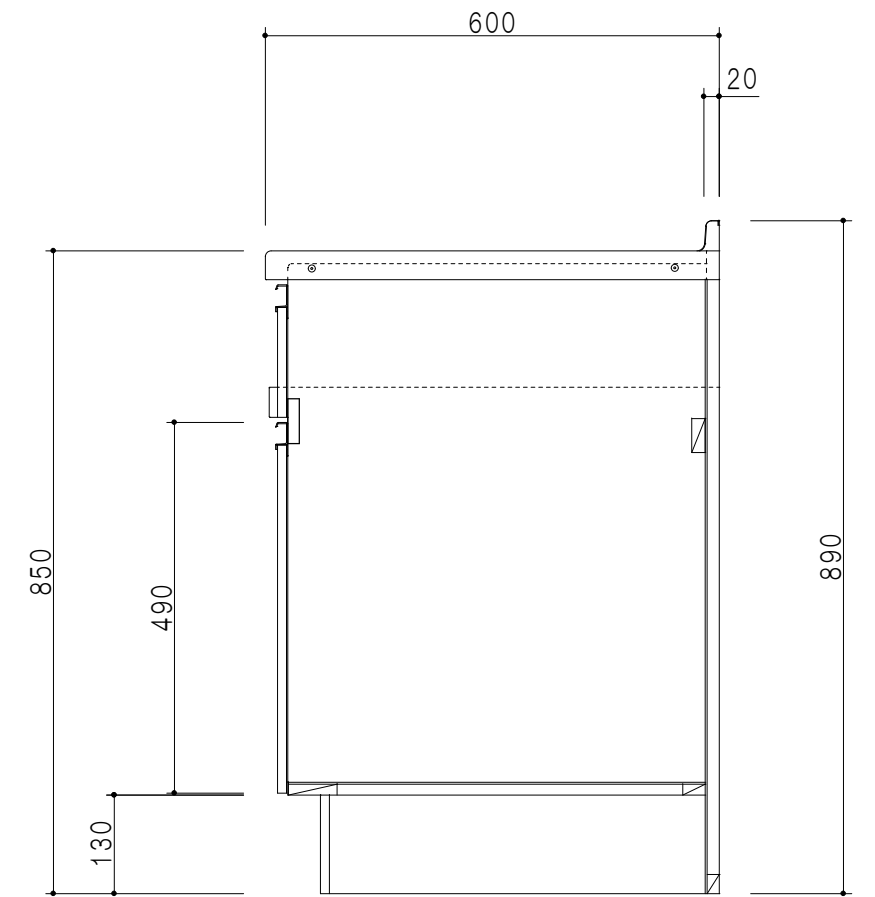

仕 様	
ト ッ プ	ステンレスSUS304 銀河エンボス 0.6t
側 板	低圧メラミン化粧パーティクルボード 12t
地 板	片面フラッシュ 17.5t EBコーティング化粧板
背 板	片面フラッシュ 17.5t
台 輪	ウレタンコート紙貼パーティクルボード 12t
扉	両面化粧パーティクルボード 12t
丁 番	ワンタッチスライド式丁番
把 手	アルミー文字把手
そ の 他	樹脂成型品 両面スライドレール

扉色/S2		扉 色/M4	
IW	アイスホワイト	W	ホワイト
BR	ブライトレッド	M	木 目
ME	チーク		
BE	ブラック		

平面図

立面図

左側面図

右側面図

名 称	コンパクトキッチン ガス調理台	図面名称	M4 (S2) - 75GT (左)	株式会社	SCALE	1/10	DATA	2014.09.14	CHECKED	DRAWING	M. I	SHEET NO.
-----	-----------------	------	--------------------	------	-------	------	------	------------	---------	---------	------	-----------