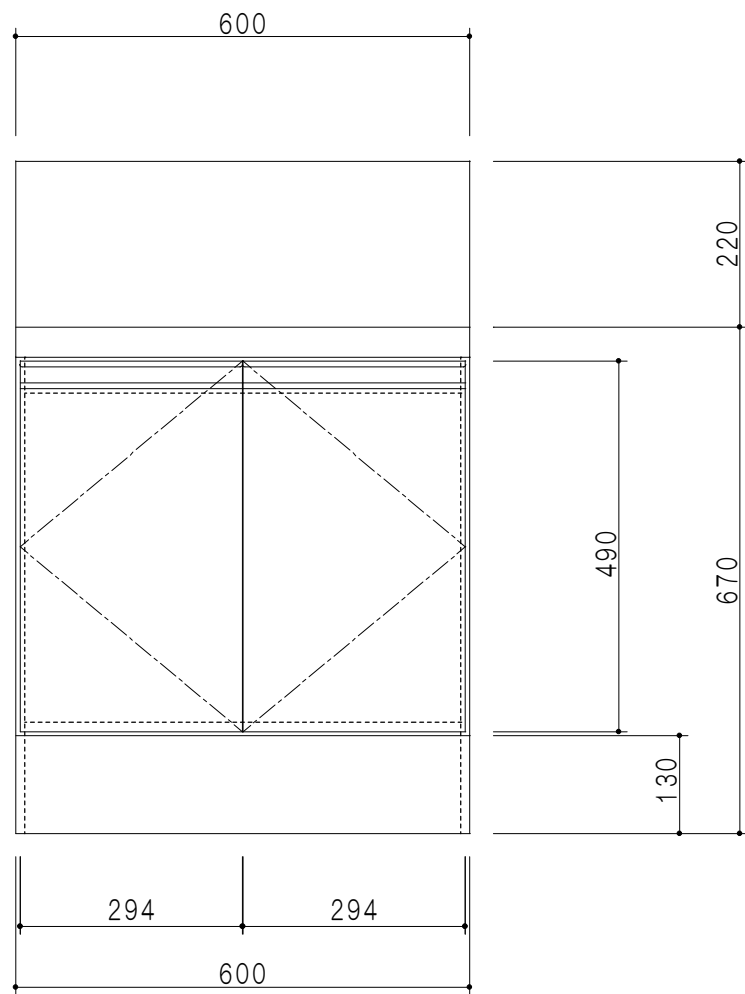

平面図

立面図

断面図

仕 様	
ト ッ プ	ステンレスSUS304 銀河エンボス 0.6t
側 板	低圧メラミン化粧パーティクルボード 12t
地 板	片面フラッシュ 17.5t EBコーティング化粧板
背 板	片面フラッシュ 17.5t
台 輪	両面化粧パーティクルボード 12t
扉	両面化粧パーティクルボード 12t
丁 番	ワンタッチスライド式丁番
把 手	アルミー文字把手

扉色/S2		扉 色/M4	
IW	アイスホワイト	W	ホワイト
BR	ブライトレッド	M	木 目
ME	チーク		
BE	ブラック		

名 称  
コンパクトキッチン バックガード付コンロ台

図面名称  
M4 ( S 2 ) - 6 0 B G □

SCALE  
1/10

DATA  
2015.02.25

CHECKED  
DRAWING  
M. I

SHEET NO.