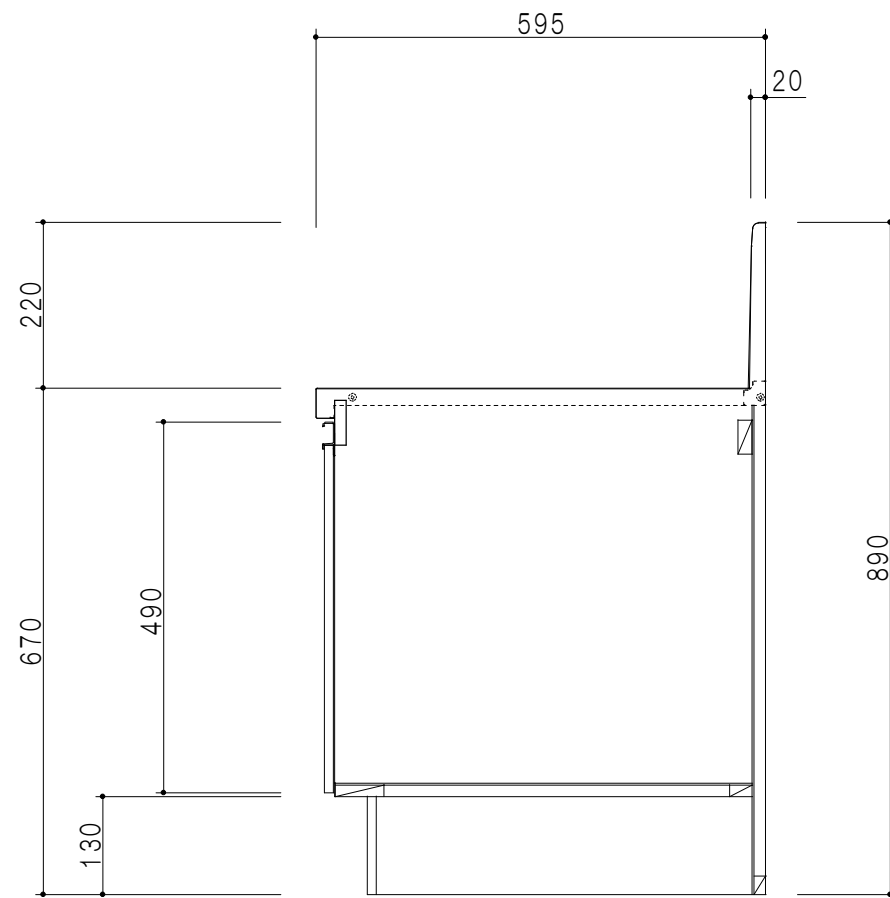

平面図

立面図

断面図

仕 様	
ト ッ プ	ステンレスSUS304 銀河エンボス 0.6t
側 板	低圧メラミン化粧パーティクルボード 12t
地 板	片面フラッシュ 17.5t EBコーティング化粧板
背 板	片面フラッシュ 17.5t
台 輪	両面化粧パーティクルボード 12t
扉	両面化粧パーティクルボード 12t
丁 番	ワンタッチスライド式丁番
把 手	アルミー文字把手

扉色/S2		扉 色/M4	
IW	アイスホワイト	W	ホワイト
BR	ブライトレッド	M	木 目
ME	チーク		
BE	ブラック		

名 称  
コンパクトキッチン バックガード付コンロ台

図面名称  
M4 ( S 2 ) - 6 0 B G □

SCALE  
1/10

DATA  
2015.02.25

CHECKED  
DRAWING  
M. I

SHEET NO.