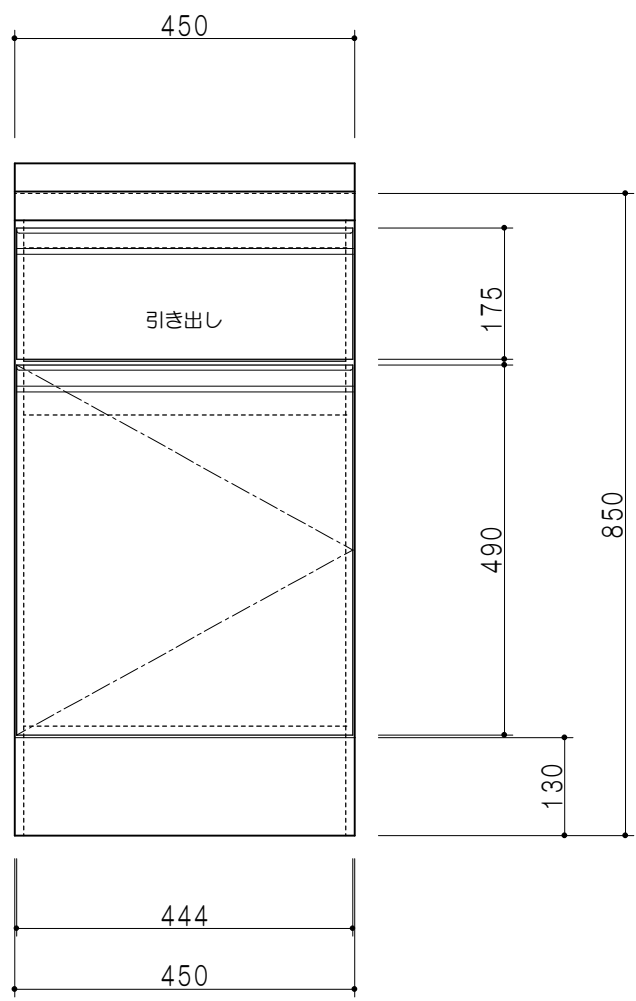

平面図

立面図

断面図

仕 様	
ト ッ プ	ステンレスSUS304 銀河エンボス 0.6t
側 板	低圧メラミン化粧パーティクルボード 12t
地 板	片面フラッシュ 17.5t EBコーティング化粧板
背 板	片面フラッシュ 17.5t
台 輪	両面化粧パーティクルボード 12t
扉	両面化粧パーティクルボード 12t
丁 番	ワンタッチスライド式丁番
把 手	アルミ文字把手
引き出し	メタルボックス スライドレール
	引き出しトレイ付き