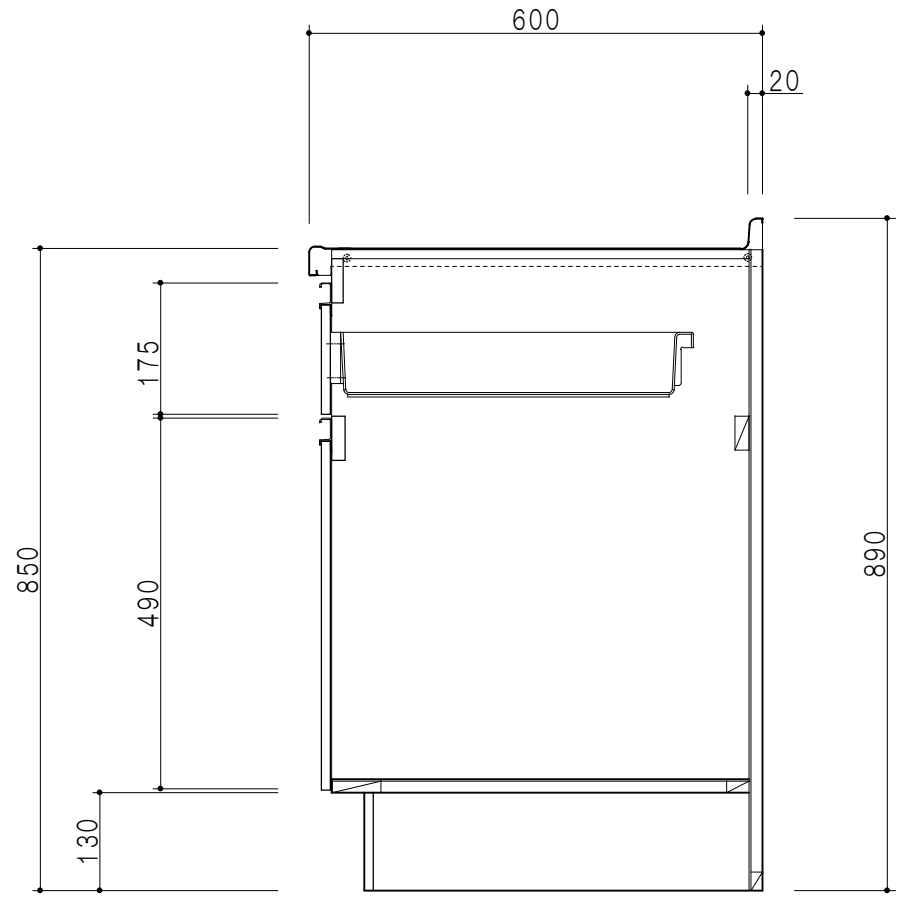

平面図

立面図

断面図

仕 様	
ト ッ プ	ステンレスSUS304 銀河エンボス 0.6t
側 板	低圧メラミン化粧パーティクルボード 12t
地 板	片面フラッシュ 17.5t EBコーティング化粧板
背 板	片面フラッシュ 17.5t
台 輪	両面化粧パーティクルボード 12t
扉	両面化粧パーティクルボード 12t
丁 番	ワンタッチスライド式丁番
把 手	アルミ文字把手
引き出し	メタルボックス スライドレール
	引き出しトレイ付き