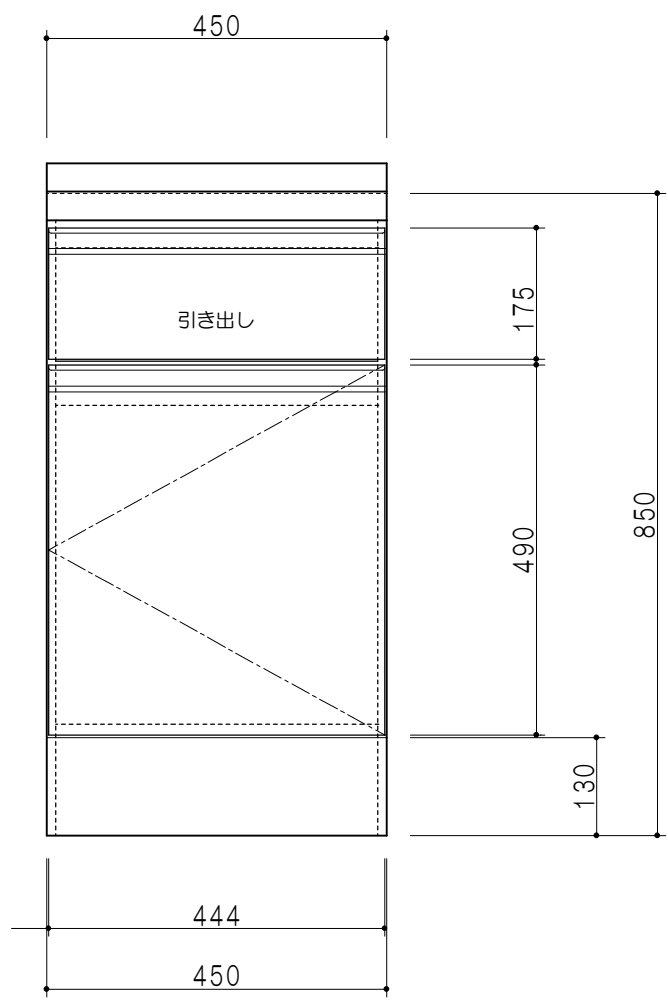

平面図

立面図

断面図

仕 様	
ト ッ プ	ステンレスSUS304 銀河エンボス 0.6t
側 板	低圧メラミン化粧パーティクルボード 12t
地 板	片面フラッシュ 17.5t EBコーティング化粧板
背 板	片面フラッシュ 17.5t
台 輪	両面化粧パーティクルボード 12t
扉	両面化粧パーティクルボード 12t
丁 番	ワンタッチスライド式丁番
把 手	アルミ文字把手
引き出し	メタルボックス スライドレール
	引き出しトレイ付き