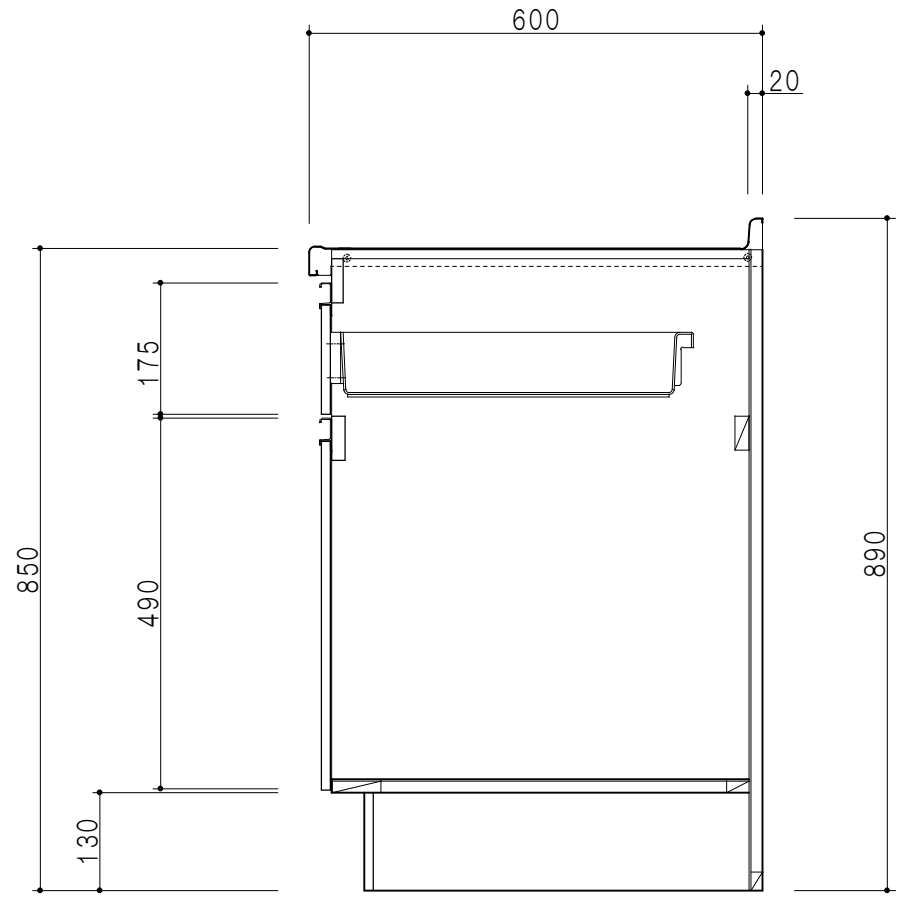

平面図

立面図

断面図

仕 様	
ト ッ プ	ステンレスSUS304 銀河エンボス 0.6t
側 板	低圧メラミン化粧パーティクルボード 12t
地 板	片面フラッシュ 17.5t EBコーティング化粧板
背 板	片面フラッシュ 17.5t
台 輪	両面化粧パーティクルボード 12t
扉	両面化粧パーティクルボード 12t
丁 番	ワンタッチスライド式丁番
把 手	アルミ文字把手
引き出し	メタルボックス スライドレール
	引き出しトレイ付き