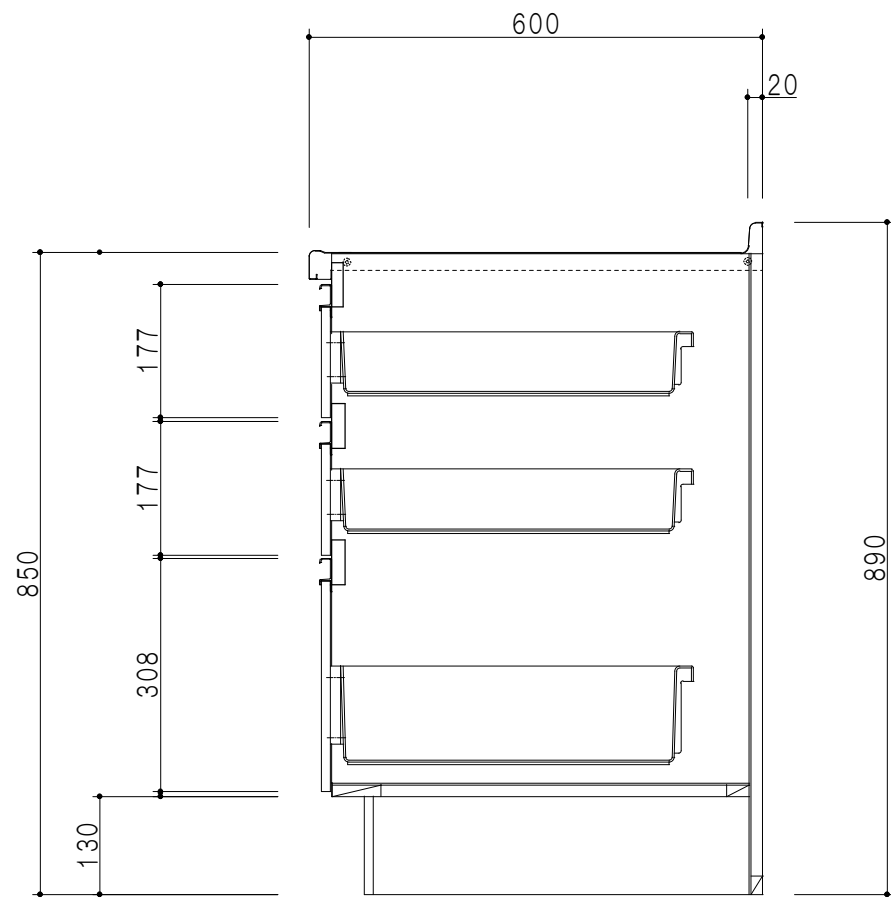

平面図

立面図

断面図

仕 様	
ト ッ プ	ステンレスSUS304 銀河エンボス 0.6t
側 板	低圧メラミン化粧パーティクルボード 12t
地 板	片面フラッシュ 17.5t EBコーティング化粧板
背 板	片面フラッシュ 17.5t
台 輪	両面化粧パーティクルボード 12t
扉	両面化粧パーティクルボード 12t
丁 番	ワンタッチスライド式丁番
把 手	アルミー文字把手
引き出し	メタルボックス スライドレール
	引き出しトレイ付き

扉色/S2		扉 色/M4	
I W	アイスホワイト	W	ホワイト
BR	ブライトレッド	M	木 目
ME	チーク		
BE	ブラック		

名 称 コンパクトキッチン 調理台

図面名称 M4(S2)-45TD □

SCALE 1/10

DATA 2014.10.08

CHECKED DRAWING M. I

SHEET NO.