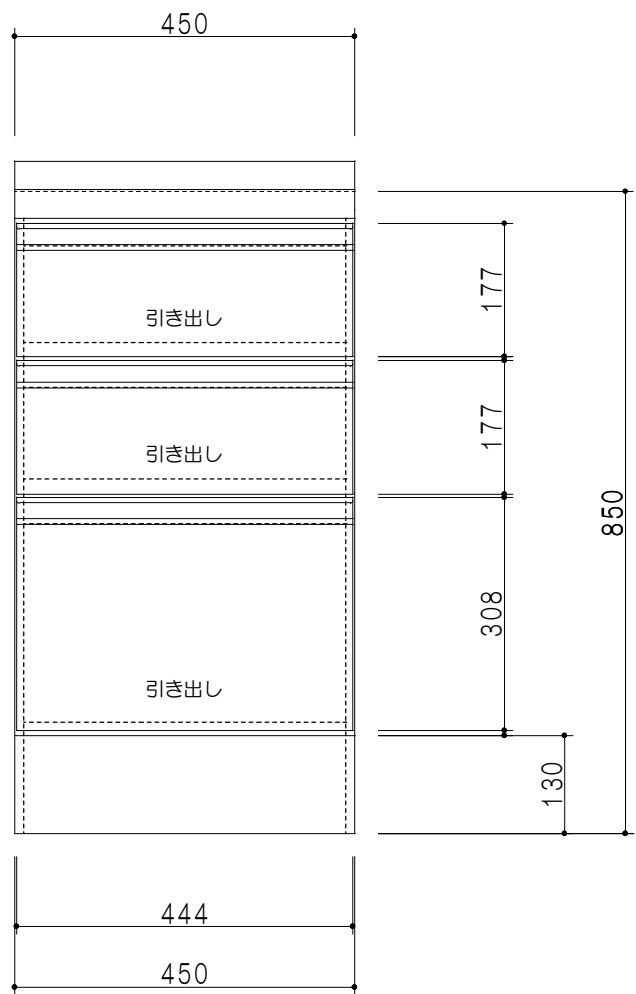

平面図

立面図

断面図

仕 様	
ト ッ プ	ステンレスSUS304 銀河エンボス 0.6t
側 板	低圧メラミン化粧パーティクルボード 12t
地 板	片面フラッシュ 17.5t EBコーティング化粧板
背 板	片面フラッシュ 17.5t
台 輪	両面化粧パーティクルボード 12t
扉	両面化粧パーティクルボード 12t
丁 番	ワンタッチスライド式丁番
把 手	アルミー文字把手
引き出し	メタルボックス スライドレール
	引き出しトレイ付き

扉色/S2		扉 色/M4	
I W	アイスホワイト	W	ホワイト
BR	ブライトレッド	M	木 目
ME	チーク		
BE	ブラック		

名 称 コンパクトキッチン 調理台

図面名称 M4(S2)-45TD □

SCALE 1/10

DATA 2014.10.08

CHECKED DRAWING M. I

SHEET NO.