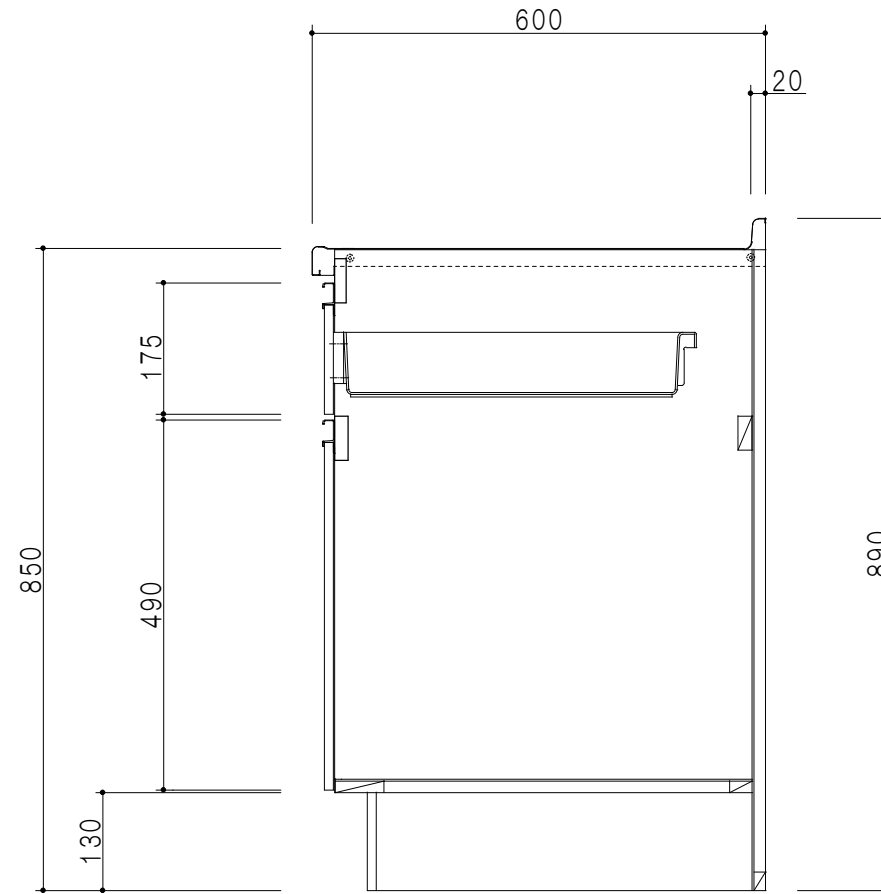

平面図

立面図

断面図

仕 様	
ト ッ プ	ステンレスSUS304 銀河エンボス 0.6t
側 板	低圧メラミン化粧パーティクルボード 12t
地 板	片面フラッシュ 17.5t EBコーティング化粧板
背 板	片面フラッシュ 17.5t
台 輪	両面化粧パーティクルボード 12t
扉	両面化粧パーティクルボード 12t
丁 番	ワンタッチスライド式丁番
把 手	アルミ文字把手
引き出し	メタルボックス スライドレール
	引き出しトレイ付き

扉色/S2		扉 色/M4	
I W	アイスホワイト	W	ホワイト
BR	ブライトレッド	M	木 目
ME	チーク		
BE	ブラック		

名 称 コンパクトキッチン 調理台

図面名称 M4(S2)-30T(左) □

SCALE 1/10

DATA 2015.03.09

CHECKED DRAWING M. I

SHEET NO.