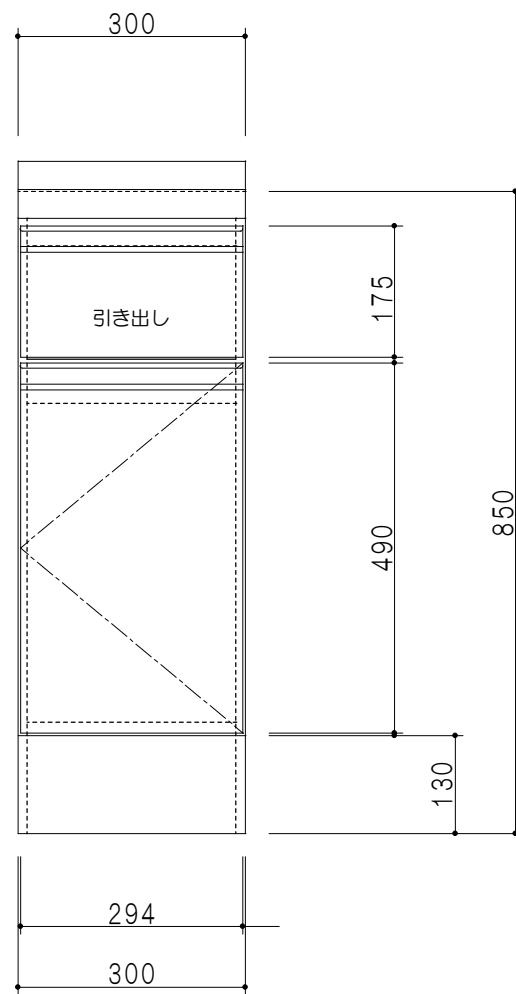

平面図

立面図

断面図

仕 様	
ト ッ プ	ステンレスSUS304 銀河エンボス 0.6t
側 板	低圧メラミン化粧パーティクルボード 12t
地 板	片面フラッシュ 17.5t EBコーティング化粧板
背 板	片面フラッシュ 17.5t
台 輪	両面化粧パーティクルボード 12t
扉	両面化粧パーティクルボード 12t
丁 番	ワンタッチスライド式丁番
把 手	アルミ文字把手
引き出し	メタルボックス スライドレール
	引き出しトレイ付き

扉色/S2		扉 色/M4	
I W	アイスホワイト	W	ホワイト
BR	ブライトレッド	M	木 目
ME	チーク		
BE	ブラック		

名 称 コンパクトキッチン 調理台

図面名称 M4(S2)-30T(左) □

SCALE 1/10

DATA 2015.03.09

CHECKED DRAWING M. I

SHEET NO.