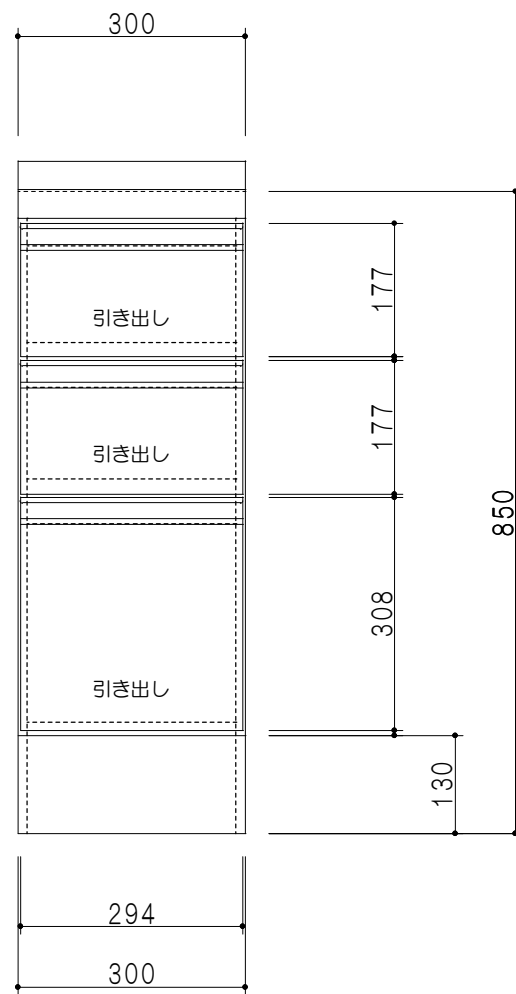

平面図

立面図

断面図

仕 様	
ト ッ プ	ステンレスSUS304 銀河エンボス 0.6t
側 板	低圧メラミン化粧パーティクルボード 12t
地 板	片面フラッシュ 17.5t EBコーティング化粧板
背 板	片面フラッシュ 17.5t
台 輪	両面化粧パーティクルボード 12t
扉	両面化粧パーティクルボード 12t
丁 番	ワンタッチスライド式丁番
把 手	アルミー文字把手
引き出し	メタルボックス スライドレール
	引き出しトレー付き

扉色/S2		扉 色/M4	
I W	アイスホワイト	W	ホワイト
BR	ブライトレッド	M	木 目
ME	チーク		
BE	ブラック		

名 称 コンパクトキッチン 調理台

図面名称 M4(S2)-30TD □

SCALE 1/10

DATA 2014.09.14

CHECKED DRAWING M. I

SHEET NO.