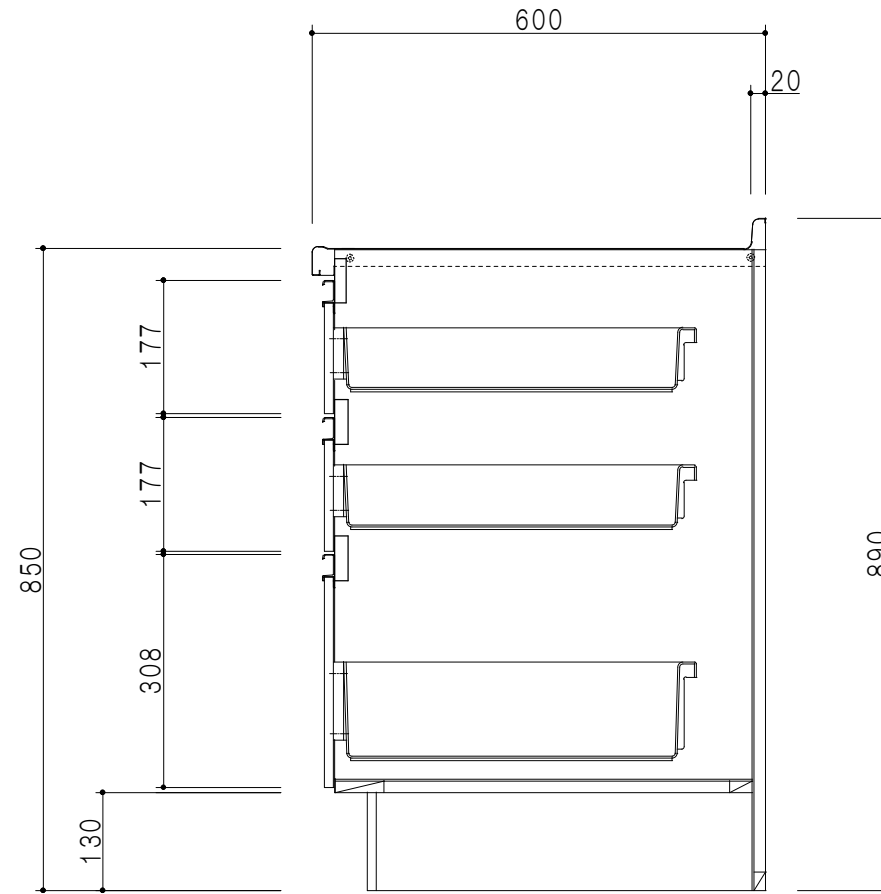

平面図

立面図

断面図

仕 様	
ト ッ プ	ステンレスSUS304 銀河エンボス 0.6t
側 板	低圧メラミン化粧パーティクルボード 12t
地 板	片面フラッシュ 17.5t EBコーティング化粧板
背 板	片面フラッシュ 17.5t
台 輪	両面化粧パーティクルボード 12t
扉	両面化粧パーティクルボード 12t
丁 番	ワンタッチスライド式丁番
把 手	アルミー文字把手
引き出し	メタルボックス スライドレール
	引き出しトレー付き

扉色/S2		扉 色/M4	
I W	アイスホワイト	W	ホワイト
BR	ブライトレッド	M	木 目
ME	チーク		
BE	ブラック		

名 称 コンパクトキッチン 調理台

図面名称 M4(S2)-30TD □

SCALE 1/10

DATA 2014.09.14

CHECKED DRAWING M. I

SHEET NO.