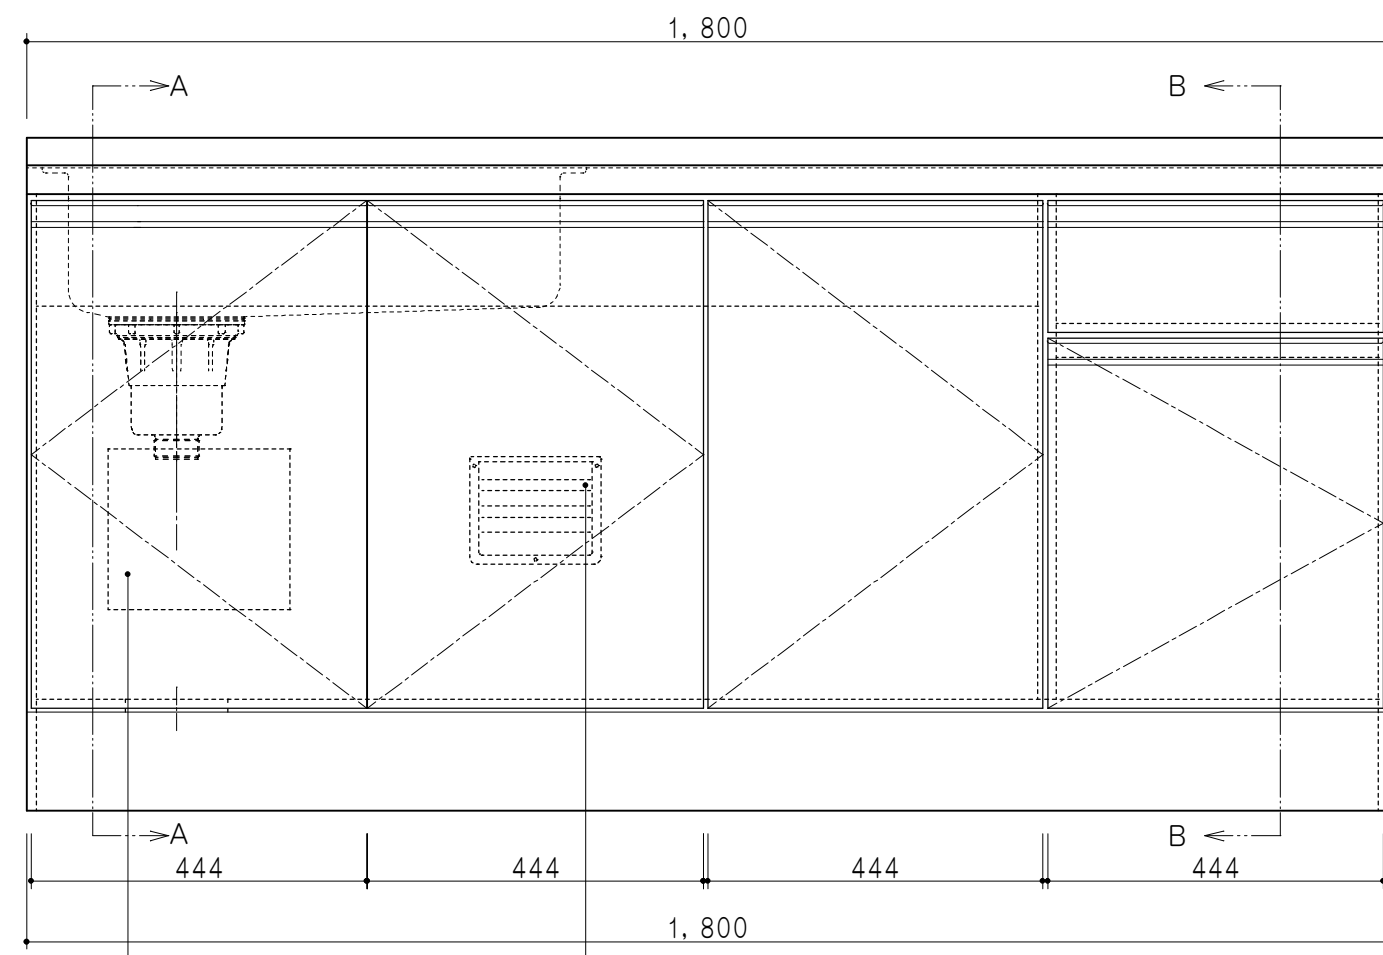

平面図

A-A断面図

立面図

B-B断面図

仕 様	
ト ッ プ	ステンレスSUS304 銀河エンボス 0.6t ゴミ収納器
側 板	低圧メラミン化粧パーティクルボード 12t
地 板	片面フラッシュ 17.5t EBコーティング化粧板
背 板	片面フラッシュ 17.5t
台 輪	両面化粧パーティクルボード 12t
扉	両面化粧パーティクルボード 12t
丁 番	ワンタッチスライド式丁番
把 手	アルミ文字把手
引き出し	メタルボックス スライドレール
	引き出しトレイ付き
そ の 他	小物入れ 包丁差し

扉色/S2		扉 色/M4	
I W	アイスホワイト	W	ホワイト
BR	ブライトレッド	M	木 目
ME	チーク		
BE	ブラック		

名 称 コンパクトキッチン 流し台  
 図面名称 M4(S2)-180DS(左)

SCALE 1/10  
 DATA 2014.09.04  
 CHECKED M. I  
 DRAWING M. I  
 SHEET NO.