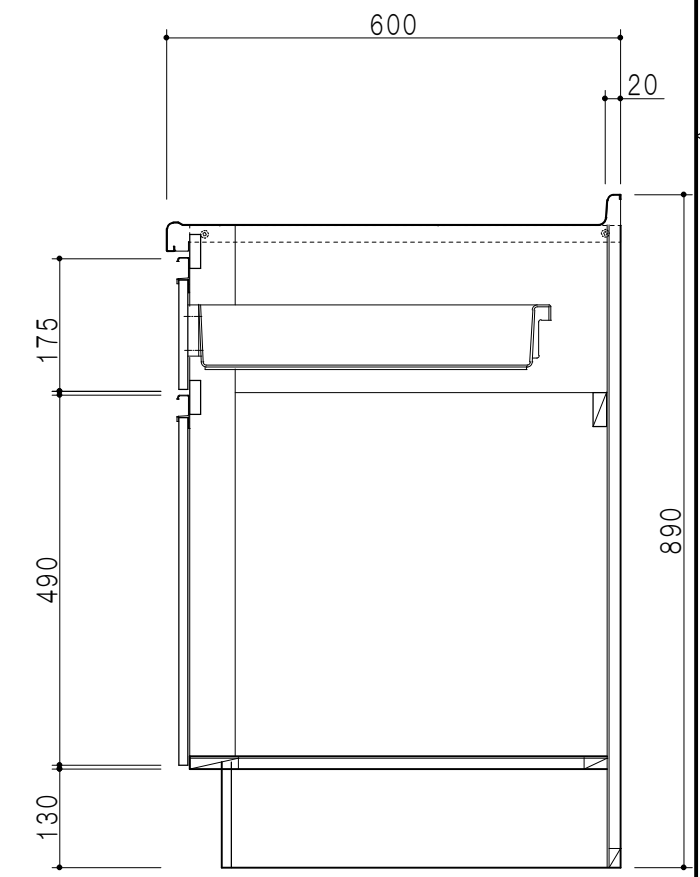

平面図

A-A断面図

立面図

B-B断面図

仕 様	
ト ッ プ	ステンレスSUS304 銀河エンボス 0.6t ゴミ収納器
側 板	低圧メラミン化粧パーティクルボード 12t
地 板	片面フラッシュ 17.5t EBコーティング化粧板
背 板	片面フラッシュ 17.5t
台 輪	両面化粧パーティクルボード 12t
扉	両面化粧パーティクルボード 12t
丁 番	ワンタッチスライド式丁番
把 手	アルミ文字把手
引き出し	メタルボックス スライドレール
	引き出しトレイ付き
そ の 他	小物入れ 包丁差し

扉色/S2		扉 色/M4	
I W	アイスホワイト	W	ホワイト
BR	ブライトレッド	M	木 目
ME	チーク		
BE	ブラック		

名 称 コンパクトキッチン 流し台  
 図面名称 M4(S2)-180DS(左)

SCALE 1/10  
 DATA 2014.09.04  
 CHECKED M. I  
 DRAWING M. I  
 SHEET NO.