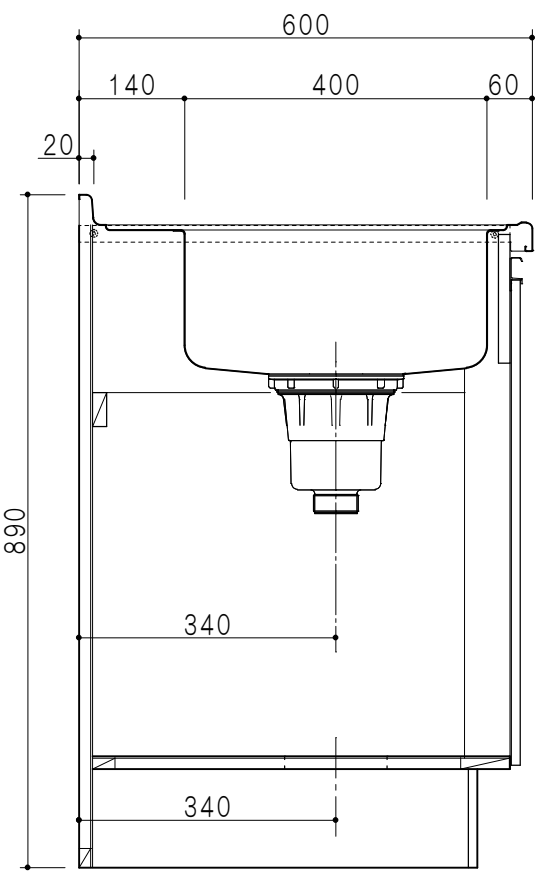

平面図

A-A断面図

立面図

B-B断面図

仕 様	
ト ッ プ	ステンレスSUS304 銀河エンボス 0.6t ゴミ収納器
側 板	低圧メラミン化粧パーティクルボード 12t
地 板	片面フラッシュ 17.5t EBコーティング化粧板
背 板	片面フラッシュ 17.5t
台 輪	両面化粧パーティクルボード 12t
扉	両面化粧パーティクルボード 12t
丁 番	ワンタッチスライド式丁番
把 手	アルミ文字把手
引き出し	メタルボックス スライドレール
	引き出しトレイ付き
そ の 他	小物入れ 包丁差し

扉色/S2		扉 色/M4	
I W	アイスホワイト	W	ホワイト
BR	ブライトレッド	M	木 目
ME	チーク		
BE	ブラック		

名 称 コンパクトキッチン 流し台  
 図面名称 M4(S2)-180DS(左)

SCALE 1/10  
 DATA 2014.09.04  
 CHECKED M. I  
 DRAWING M. I  
 SHEET NO.