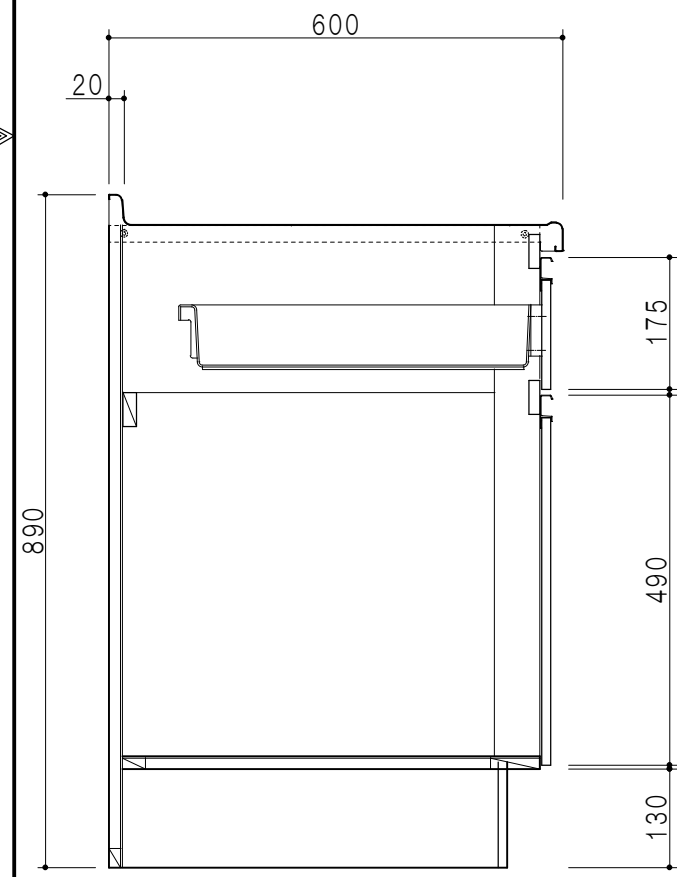

平面図

仕 様	
ト ッ プ	ステンレスSUS304 銀河エンボス 0.6t ゴミ収納器
側 板	低圧メラミン化粧パーティクルボード 12t
地 板	片面フラッシュ 17.5t EBコーティング化粧板
背 板	片面フラッシュ 17.5t
台 輪	両面化粧パーティクルボード 12t
扉	両面化粧パーティクルボード 12t
丁 番	ワンタッチスライド式丁番
把 手	アルミー文字把手
引き出し	メタルボックス スライドレール
	引き出しトレイ付き
そ の 他	小物入れ 包丁差し

扉色/S2		扉 色/M4	
I W	アイスホワイト	W	ホワイト
B R	ブライトレッド	M	木 目
M E	チーク		
B E	ブラック		

B-B断面図

立面図

A-A断面図

名 称	コンパクトキッチン 流し台	図面名称	M4 (S2) -170DS (右) □	SCALE	1/10	DATA	2014.10.01	CHECKED	DRAWING	SHEET NO.
									M. I	