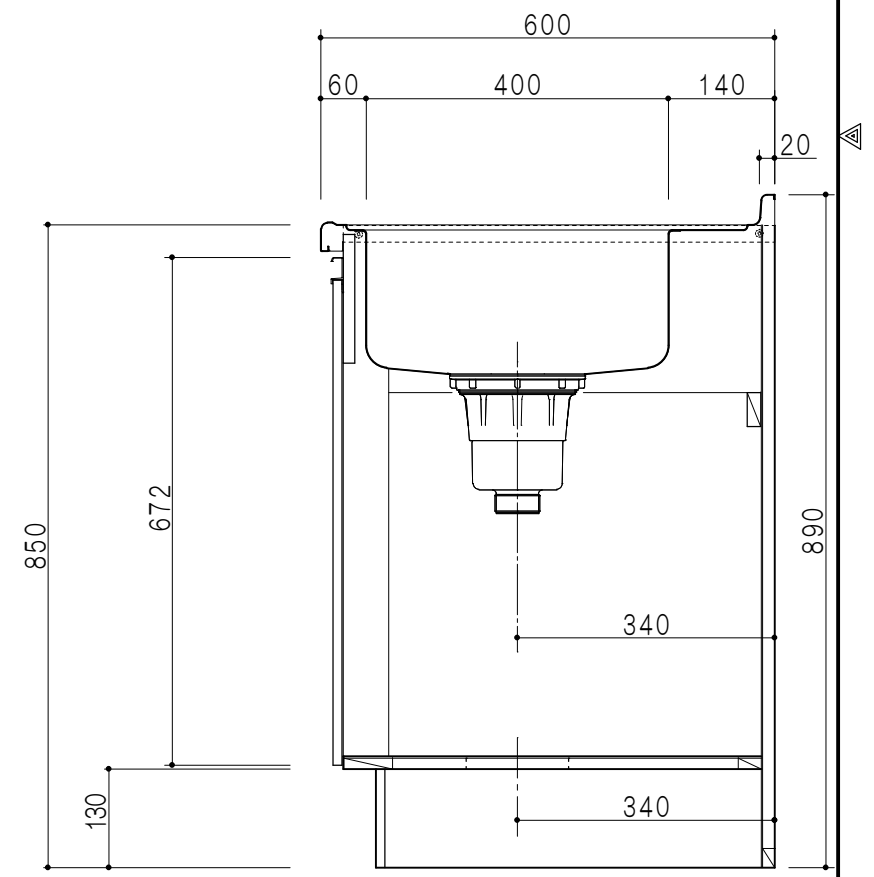

平面図

仕 様	
ト ッ プ	ステンレスSUS304 銀河エンボス 0.6t ゴミ収納器
側 板	低圧メラミン化粧パーティクルボード 12t
地 板	片面フラッシュ 17.5t EBコーティング化粧板
背 板	片面フラッシュ 17.5t
台 輪	両面化粧パーティクルボード 12t
扉	両面化粧パーティクルボード 12t
丁 番	ワンタッチスライド式丁番
把 手	アルミー文字把手
引き出し	メタルボックス スライドレール
	引き出しトレイ付き
そ の 他	小物入れ 包丁差し

扉色/S2		扉 色/M4	
I W	アイスホワイト	W	ホワイト
B R	ブライトレッド	M	木 目
M E	チーク		
B E	ブラック		

B-B断面図

立面図

A-A断面図

名 称	コンパクトキッチン 流し台	図面名称	M4 (S2) -170DS (右) □	SCALE	1/10	DATA	2014.10.01	CHECKED	DRAWING	SHEET NO.
									M. I	