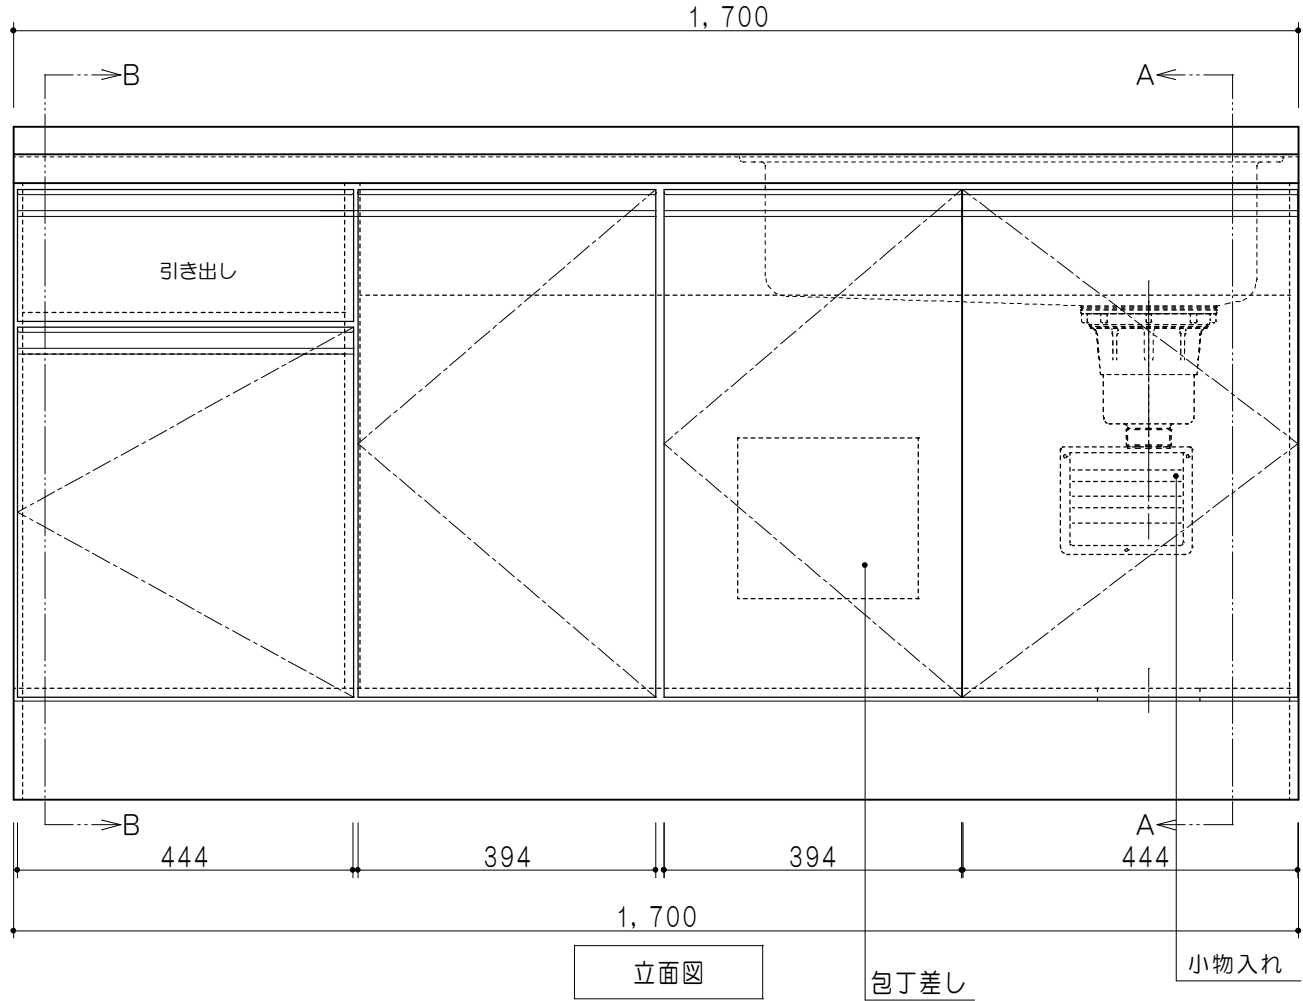

平面図

仕 様	
ト ッ プ	ステンレスSUS304 銀河エンボス 0.6t ゴミ収納器
側 板	低圧メラミン化粧パーティクルボード 12t
地 板	片面フラッシュ 17.5t EBコーティング化粧板
背 板	片面フラッシュ 17.5t
台 輪	両面化粧パーティクルボード 12t
扉	両面化粧パーティクルボード 12t
丁 番	ワンタッチスライド式丁番
把 手	アルミー文字把手
引き出し	メタルボックス スライドレール
	引き出しトレイ付き
そ の 他	小物入れ 包丁差し

扉色/S2		扉 色/M4	
I W	アイスホワイト	W	ホワイト
B R	ブライトレッド	M	木 目
M E	チーク		
B E	ブラック		

B-B断面図

立面図

A-A断面図

名 称	コンパクトキッチン 流し台	図面名称	M4 (S2) -170DS (右) □	SCALE	1/10	DATA	2014.10.01	CHECKED	DRAWING	SHEET NO.
									M. I	