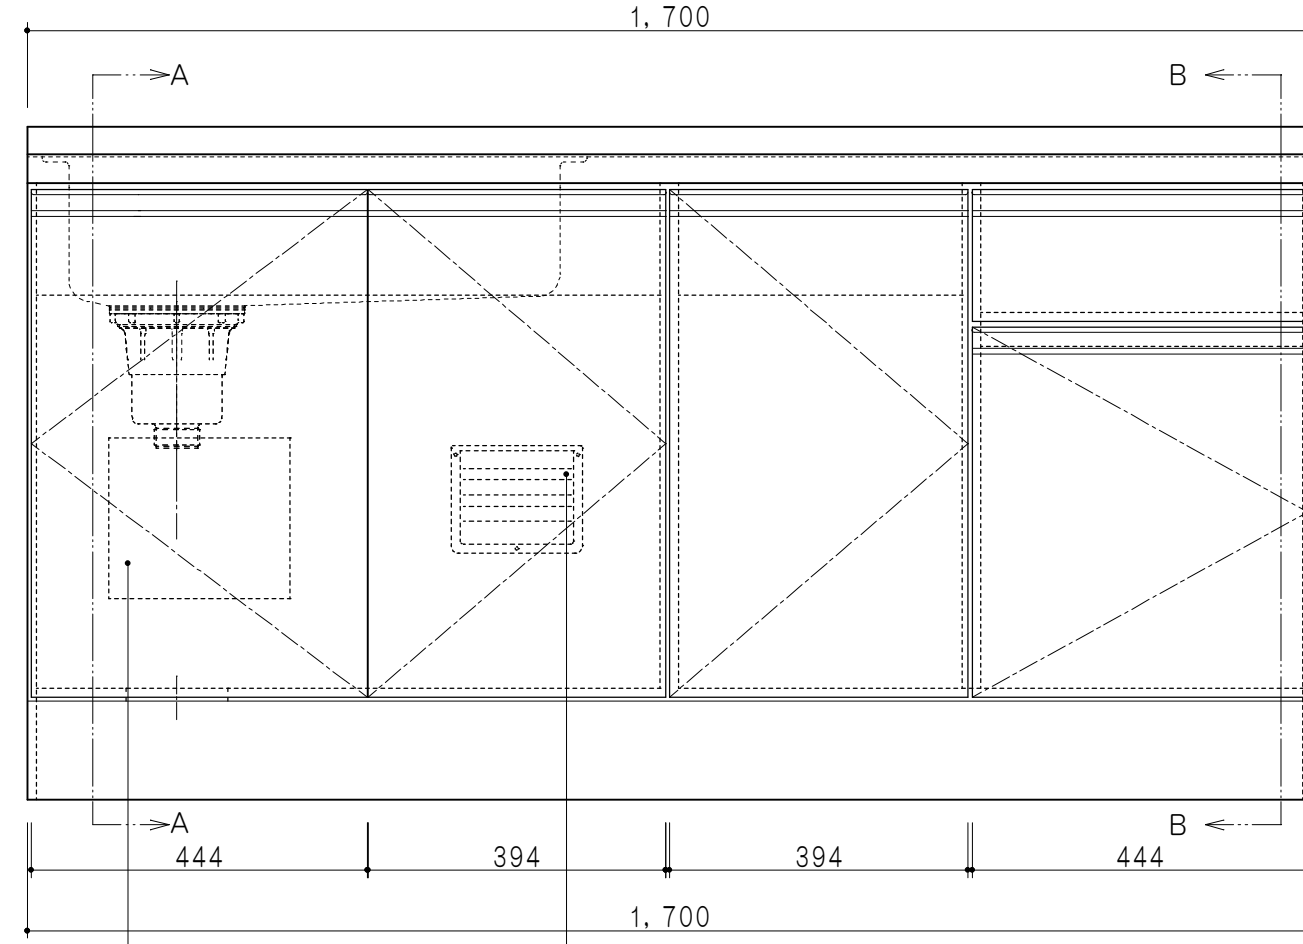

平面図

A-A断面図

立面図

B-B断面図

仕 様	
ト ッ プ	ステンレスSUS304 銀河エンボス 0.6t ゴミ収納器
側 板	低圧メラミン化粧パーティクルボード 12t
地 板	片面フラッシュ 17.5t EBコーティング化粧板
背 板	片面フラッシュ 17.5t
台 輪	両面化粧パーティクルボード 12t
扉	両面化粧パーティクルボード 12t
丁 番	ワンタッチスライド式丁番
把 手	アルミー文字把手
引き出し	メタルボックス スライドレール
	引き出しトレイ付き
そ の 他	小物入れ 包丁差し

扉色/S2		扉 色/M4	
I W	アイスホワイト	W	ホワイト
B R	ブライトレッド	M	木 目
M E	チーク		
B E	ブラック		

名 称 コンパクトキッチン 流し台 図面名称 M4(S2)-170DS(左)

SCALE 1/10

DATA 2014.09.04

CHECKED M. I

SHEET NO.