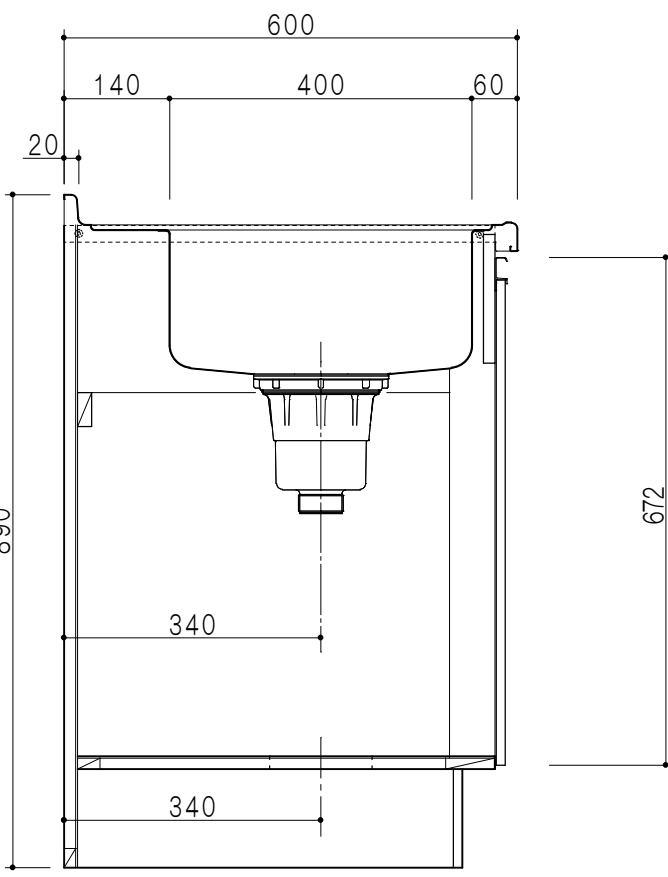

平面図

A-A断面図

立面図

B-B断面図

仕 様	
ト ッ プ	ステンレスSUS304 銀河エンボス 0.6t ゴミ収納器
側 板	低圧メラミン化粧パーティクルボード 12t
地 板	片面フラッシュ 17.5t EBコーティング化粧板
背 板	片面フラッシュ 17.5t
台 輪	両面化粧パーティクルボード 12t
扉	両面化粧パーティクルボード 12t
丁 番	ワンタッチスライド式丁番
把 手	アルミー文字把手
引き出し	メタルボックス スライドレール
	引き出しトレイ付き
そ の 他	小物入れ 包丁差し

扉色/S2		扉 色/M4	
I W	アイスホワイト	W	ホワイト
B R	ブライトレッド	M	木 目
M E	チーク		
B E	ブラック		

名 称 コンパクトキッチン 流し台 図面名称 M4(S2)-170DS(左)

SCALE 1/10

DATA 2014.09.04

CHECKED M. I

SHEET NO.