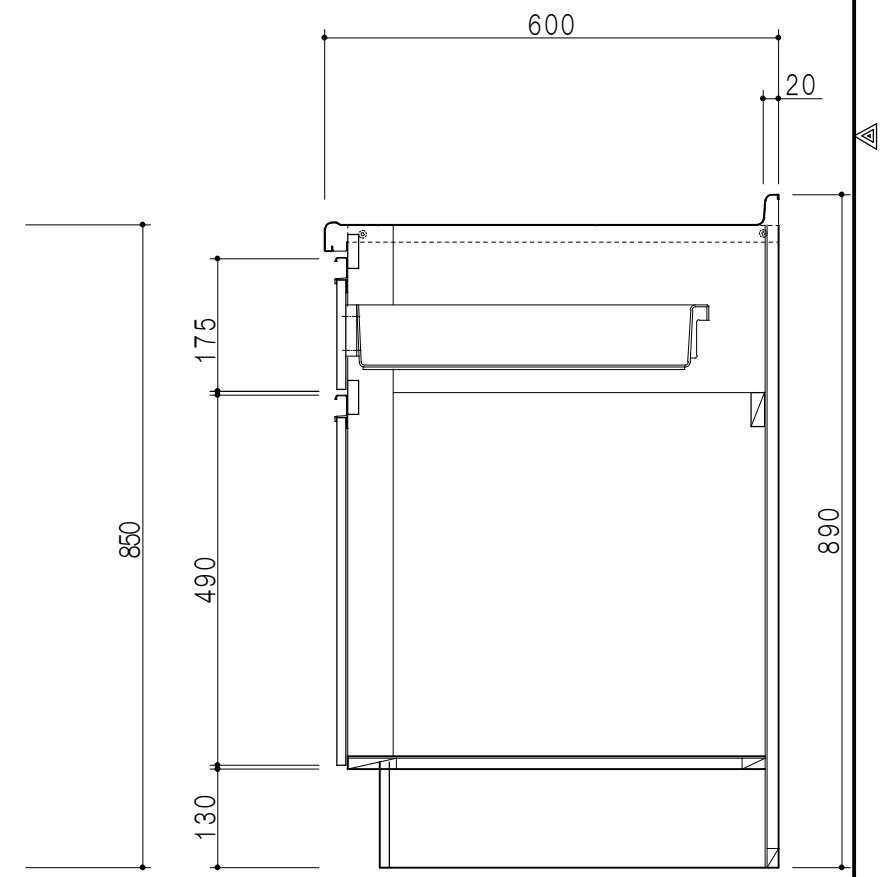

平面図

A-A断面図

立面図

B-B断面図

仕 様	
ト ッ プ	ステンレスSUS304 銀河エンボス 0.6t ゴミ収納器
側 板	低圧メラミン化粧パーティクルボード 12t
地 板	片面フラッシュ 17.5t EBコーティング化粧板
背 板	片面フラッシュ 17.5t
台 輪	両面化粧パーティクルボード 12t
扉	両面化粧パーティクルボード 12t
丁 番	ワンタッチスライド式丁番
把 手	アルミー文字把手
引き出し	メタルボックス スライドレール
	引き出しトレイ付き
そ の 他	小物入れ 包丁差し

扉色/S2		扉 色/M4	
I W	アイスホワイト	W	ホワイト
B R	ブライトレッド	M	木 目
M E	チーク		
B E	ブラック		

名 称 コンパクトキッチン 流し台 図面名称 M4(S2)-170DS(左)

SCALE 1/10

DATA 2014.09.04

CHECKED M. I

SHEET NO.