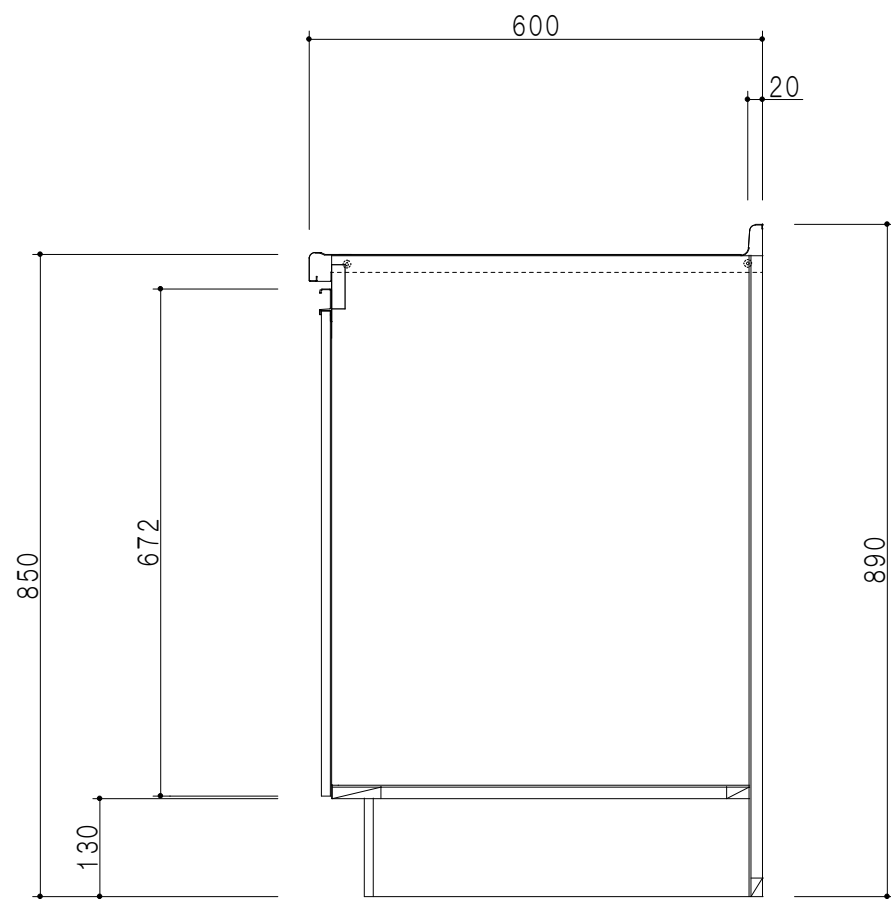

平面図

立面図

断面図

仕 様	
ト ッ プ	ステンレスSUS304 銀河エンボス 0.6t
側 板	低圧メラミン化粧パーティクルボード 12t
地 板	片面フラッシュ 17.5t EBコーティング化粧板
背 板	片面フラッシュ 17.5t
台 輪	両面化粧パーティクルボード 12t
扉	両面化粧パーティクルボード 12t
丁 番	ワンタッチスライド式丁番
把 手	アルミー文字把手

扉色/S2		扉 色/M4	
I W	アイスホワイト	W	ホワイト
B R	ブライトレッド	M	木 目
M E	チーク		
B E	ブラック		

名 称 コンパクトキッチン 調理台

図面名称 M4 (S2) - 15T (右) □

SCALE 1/10

DATA 2019.04.01

CHECKED DRAWING M. I

SHEET NO.