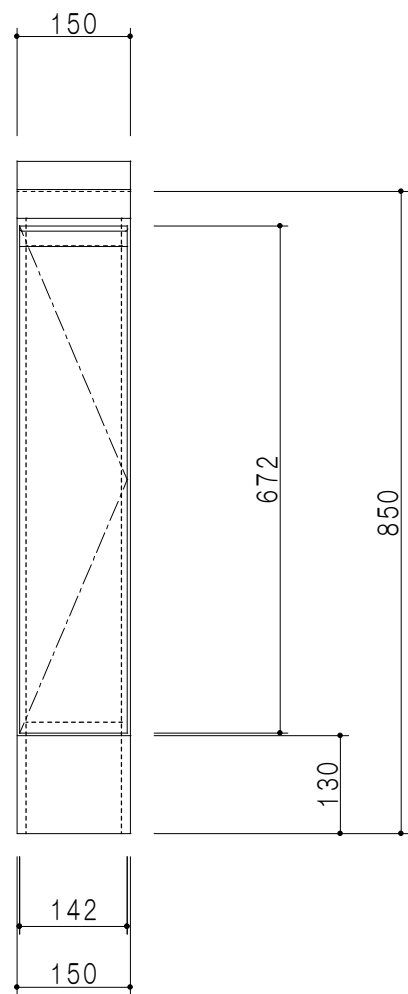

平面図

立面図

断面図

仕 様	
ト ッ プ	ステンレスSUS304 銀河エンボス 0.6t
側 板	低圧メラミン化粧パーティクルボード 12t
地 板	片面フラッシュ 17.5t EBコーティング化粧板
背 板	片面フラッシュ 17.5t
台 輪	両面化粧パーティクルボード 12t
扉	両面化粧パーティクルボード 12t
丁 番	ワンタッチスライド式丁番
把 手	アルミー文字把手

扉色/S2		扉 色/M4	
I W	アイスホワイト	W	ホワイト
B R	ブライトレッド	M	木 目
M E	チーク		
B E	ブラック		

名 称 コンパクトキッチン 調理台

図面名称 M4 (S2) - 15T (右) □

SCALE 1/10

DATA 2019.04.01

CHECKED DRAWING M. I

SHEET NO.