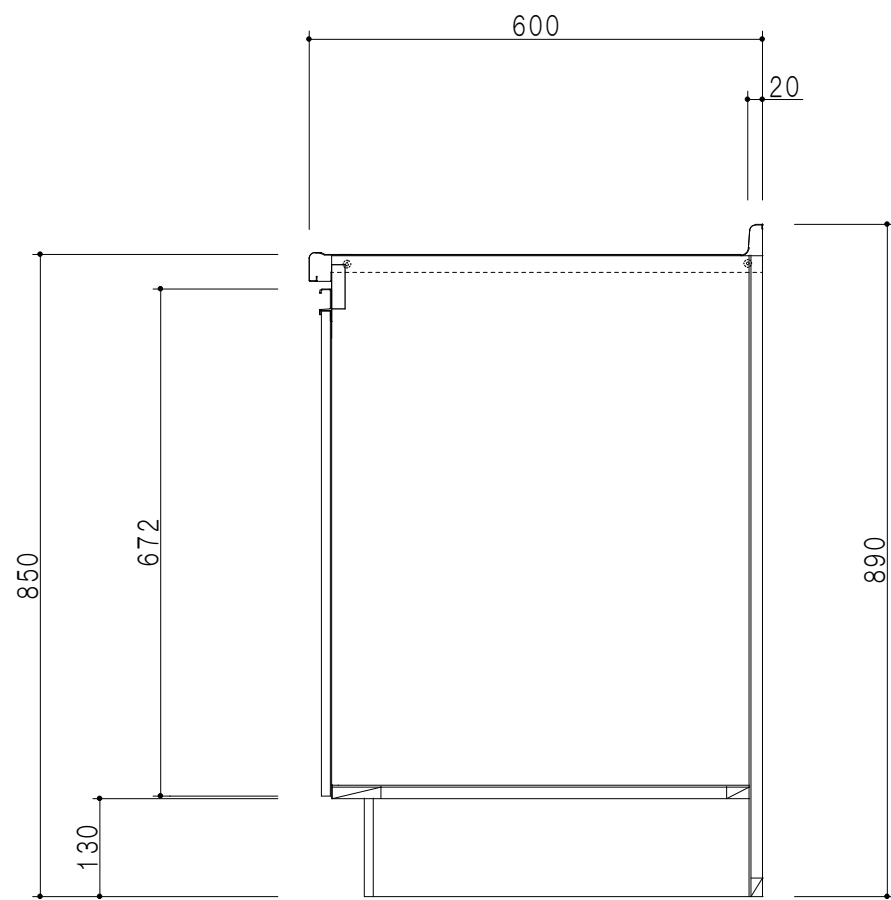

平面図

立面図

断面図

仕 様	
ト ッ プ	ステンレスSUS304 銀河エンボス 0.6t
側 板	低圧メラミン化粧パーティクルボード 12t
地 板	片面フラッシュ 17.5t EBコーティング化粧板
背 板	片面フラッシュ 17.5t
台 輪	両面化粧パーティクルボード 12t
扉	両面化粧パーティクルボード 12t
丁 番	ワンタッチスライド式丁番
把 手	アルミー文字把手

扉色/S2		扉 色/M4	
I W	アイスホワイト	W	ホワイト
B R	ブライトレッド	M	木 目
M E	チーク		
B E	ブラック		

名 称 コンパクトキッチン 調理台

図面名称 M4 (S2) - 15T (右) □

SCALE 1/10

DATA 2014.09.14

CHECKED DRAWING M. I

SHEET NO.