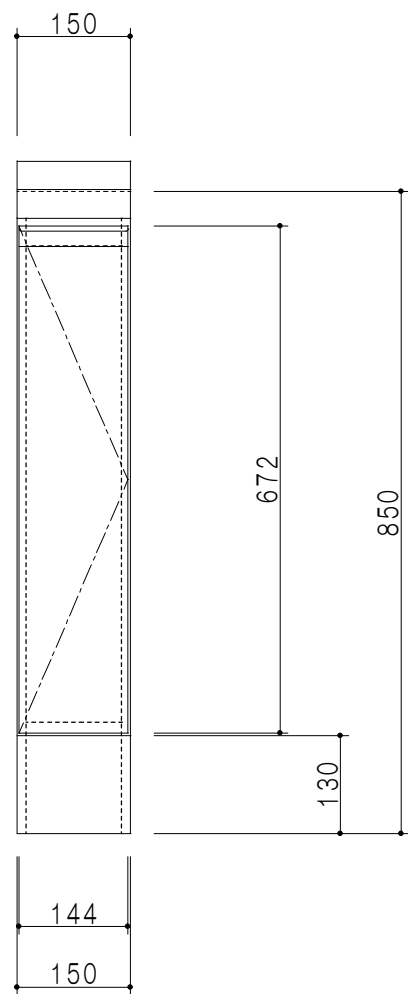

平面図

立面図

断面図

仕 様	
ト ッ プ	ステンレスSUS304 銀河エンボス 0.6t
側 板	低圧メラミン化粧パーティクルボード 12t
地 板	片面フラッシュ 17.5t EBコーティング化粧板
背 板	片面フラッシュ 17.5t
台 輪	両面化粧パーティクルボード 12t
扉	両面化粧パーティクルボード 12t
丁 番	ワンタッチスライド式丁番
把 手	アルミー文字把手

扉色/S2		扉 色/M4	
I W	アイスホワイト	W	ホワイト
B R	ブライトレッド	M	木 目
M E	チーク		
B E	ブラック		

名 称 コンパクトキッチン 調理台

図面名称 M4 (S2) - 15T (右) □

SCALE 1/10

DATA 2014.09.14

CHECKED DRAWING M. I

SHEET NO.