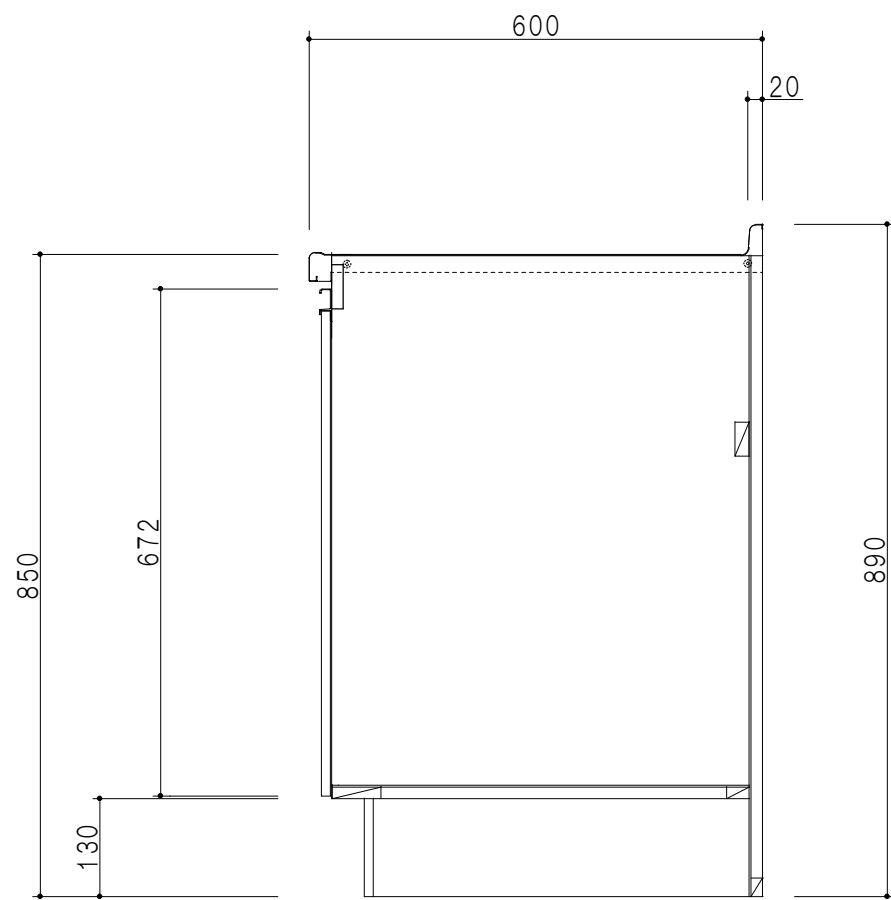

平面図

立面図

断面図

仕 様	
ト ッ プ	ステンレスSUS304 銀河エンボス 0.6t
側 板	低圧メラミン化粧パーティクルボード 12t
地 板	片面フラッシュ 17.5t EBコーティング化粧板
背 板	片面フラッシュ 17.5t
台 輪	両面化粧パーティクルボード 12t
扉	両面化粧パーティクルボード 12t
丁 番	ワンタッチスライド式丁番
把 手	アルミー文字把手

扉色/S2		扉 色/M4	
IW	アイスホワイト	W	ホワイト
BR	ブライトレッド	M	木 目
ME	チーク		
BE	ブラック		

名 称 コンパクトキッチン 調理台	図面名称 M4 (S2) - 15T (左) □	SCALE 1/10	DATA 2019.04.01	CHECKED DRAWING M. I	SHEET NO.
----------------------	-----------------------------	---------------	--------------------	----------------------------	-----------