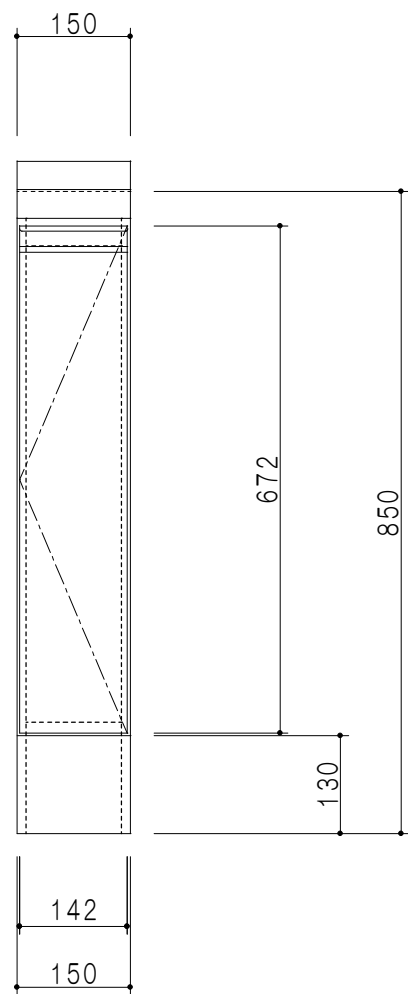

平面図

立面図

断面図

仕 様	
ト ッ プ	ステンレスSUS304 銀河エンボス 0.6t
側 板	低圧メラミン化粧パーティクルボード 12t
地 板	片面フラッシュ 17.5t EBコーティング化粧板
背 板	片面フラッシュ 17.5t
台 輪	両面化粧パーティクルボード 12t
扉	両面化粧パーティクルボード 12t
丁 番	ワンタッチスライド式丁番
把 手	アルミー文字把手

扉色/S2		扉 色/M4	
IW	アイスホワイト	W	ホワイト
BR	ブライトレッド	M	木 目
ME	チーク		
BE	ブラック		

名 称 コンパクトキッチン 調理台	図面名称 M4 (S2) - 15T (左) □	SCALE 1/10	DATA 2019.04.01	CHECKED DRAWING M. I	SHEET NO.
----------------------	-----------------------------	---------------	--------------------	----------------------------	-----------