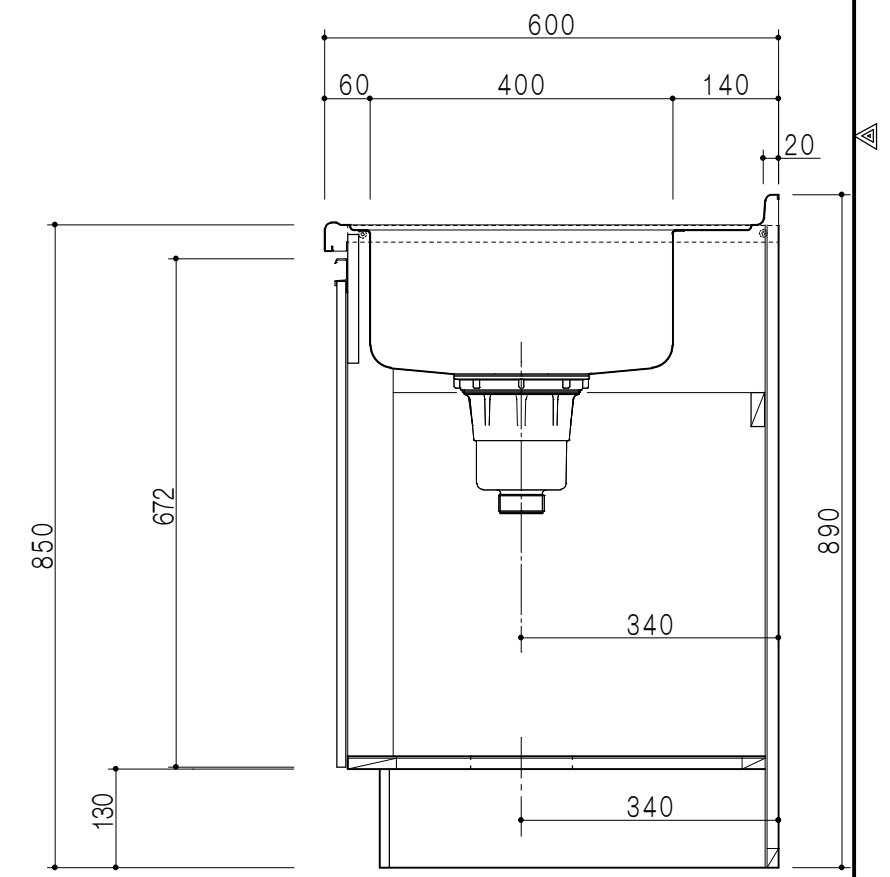

平面図

仕 様	
ト ッ プ	ステンレスSUS304 銀河エンボス 0.6t ゴミ収納器
側 板	低圧メラミン化粧パーティクルボード 12t
地 板	片面フラッシュ 17.5t EBコーティング化粧板
背 板	片面フラッシュ 17.5t
台 輪	両面化粧パーティクルボード 12t
扉	両面化粧パーティクルボード 12t
丁 番	ワンタッチスライド式丁番
把 手	アルミー文字把手
引き出し	メタルボックス スライドレール
	引き出しトレイ付き
そ の 他	小物入れ 包丁差し

扉色/S2		扉 色/M4	
I W	アイスホワイト	W	ホワイト
BR	ブライトレッド	M	木 目
ME	チーク		
BE	ブラック		

B-B断面図

包丁差し

立面図

小物入れ

A-A断面図

名 称	コンパクトキッチン 流し台	図面名称	M4 (S2) -100DS (右)	株式会社	SCALE	1/10	DATA	2014.09.14	CHECKED	DRAWING	M. I	SHEET NO.
-----	---------------	------	--------------------	------	-------	------	------	------------	---------	---------	------	-----------