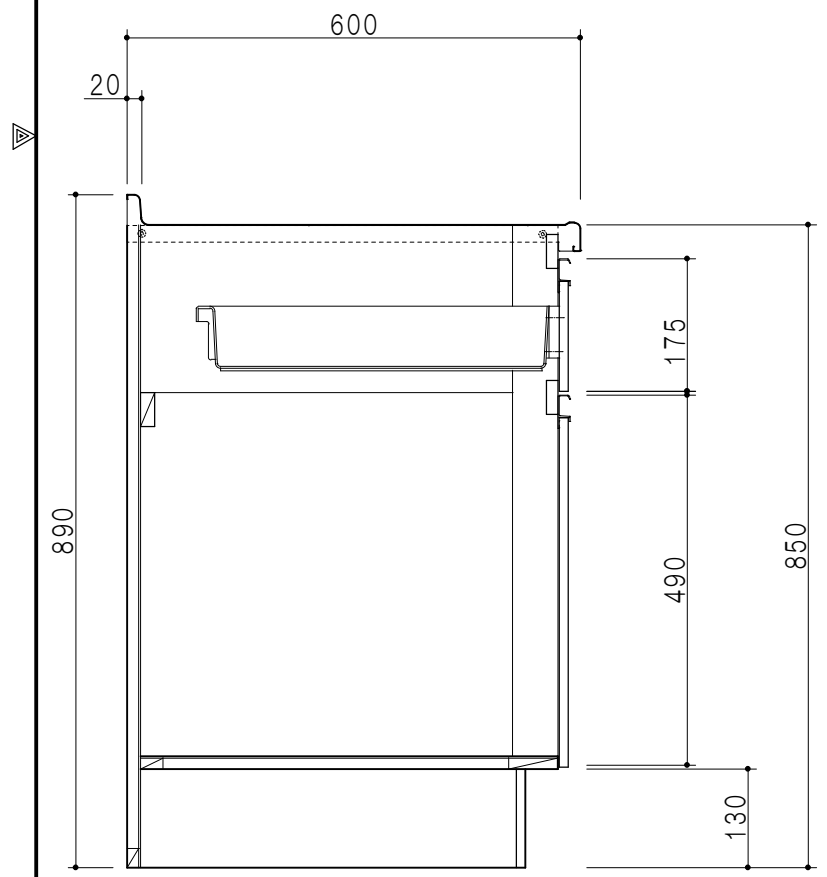

平面図

仕 様	
ト ッ プ	ステンレスSUS304 銀河エンボス 0.6t ゴミ収納器
側 板	低圧メラミン化粧パーティクルボード 12t
地 板	片面フラッシュ 17.5t EBコーティング化粧板
背 板	片面フラッシュ 17.5t
台 輪	両面化粧パーティクルボード 12t
扉	両面化粧パーティクルボード 12t
丁 番	ワンタッチスライド式丁番
把 手	アルミー文字把手
引き出し	メタルボックス スライドレール
	引き出しトレイ付き
そ の 他	小物入れ 包丁差し

扉色/S2		扉 色/M4	
I W	アイスホワイト	W	ホワイト
BR	ブライトレッド	M	木 目
ME	チーク		
BE	ブラック		

B-B断面図

包丁差し

立面図

小物入れ

A-A断面図

名 称	コンパクトキッチン 流し台	図面名称	M4 (S2) -100DS (右)	株式会社	SCALE	1/10	DATA	2014.09.14	CHECKED	DRAWING	M. I	SHEET NO.
-----	---------------	------	--------------------	------	-------	------	------	------------	---------	---------	------	-----------