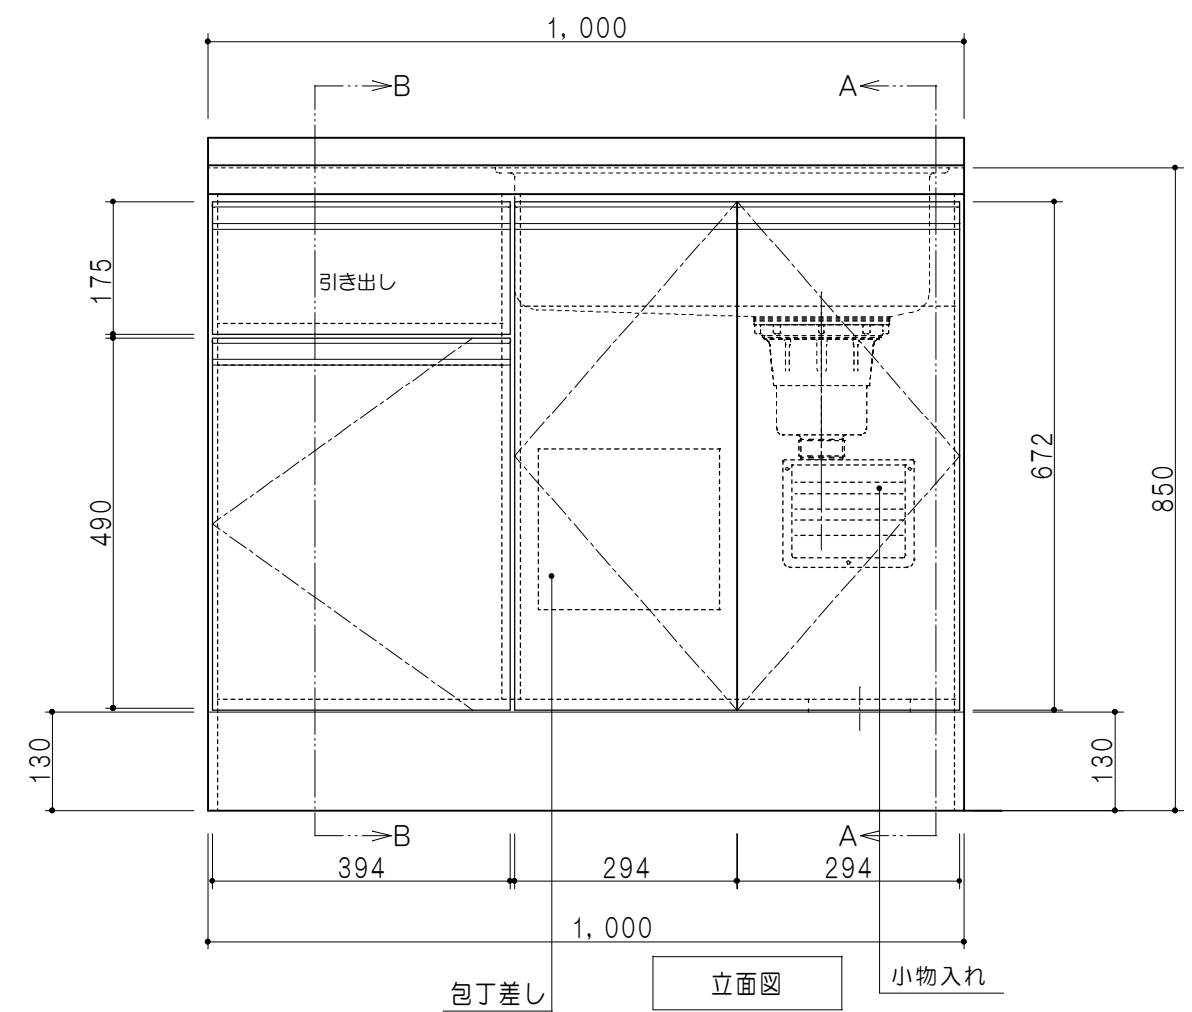

平面図

仕 様	
ト ッ プ	ステンレスSUS304 銀河エンボス 0.6t ゴミ収納器
側 板	低圧メラミン化粧パーティクルボード 12t
地 板	片面フラッシュ 17.5t EBコーティング化粧板
背 板	片面フラッシュ 17.5t
台 輪	両面化粧パーティクルボード 12t
扉	両面化粧パーティクルボード 12t
丁 番	ワンタッチスライド式丁番
把 手	アルミー文字把手
引き出し	メタルボックス スライドレール
	引き出しトレイ付き
そ の 他	小物入れ 包丁差し

扉色/S2		扉 色/M4	
I W	アイスホワイト	W	ホワイト
BR	ブライトレッド	M	木 目
ME	チーク		
BE	ブラック		

B-B断面図

包丁差し

立面図

小物入れ

A-A断面図

名 称	コンパクトキッチン 流し台	図面名称	M4 (S2) -100DS (右)	株式会社	SCALE	1/10	DATA	2014.09.14	CHECKED	DRAWING	M. I	SHEET NO.
-----	---------------	------	--------------------	------	-------	------	------	------------	---------	---------	------	-----------