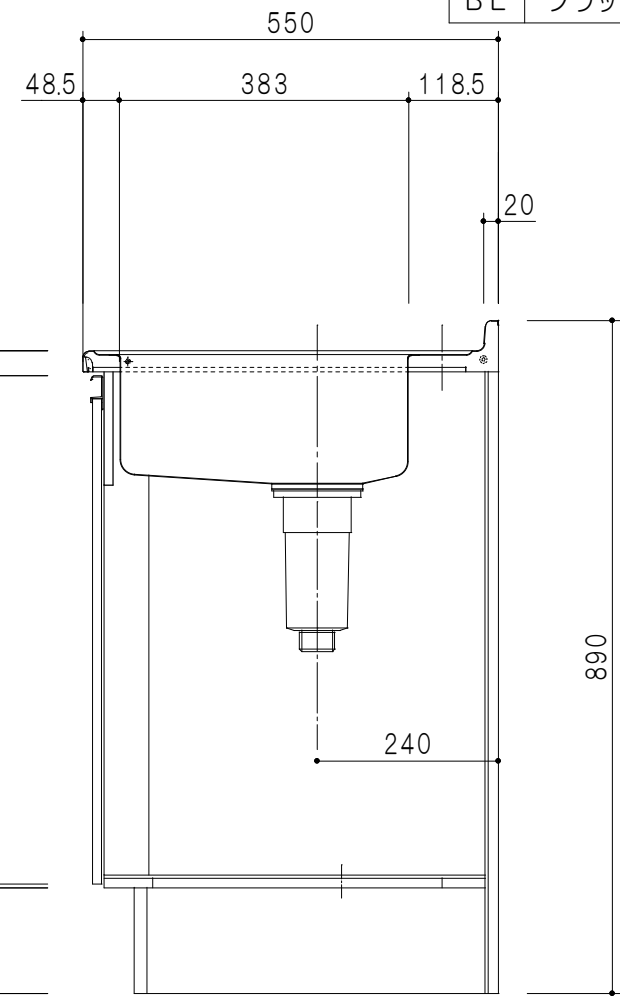

平面図

立面図

断面図

仕 様	
ト ッ プ	ステンレスSUS430 ゴミ収納器
側 板	低圧メラミン化粧パーティクルボード 12t
地 板	ステンレス貼り 片面フラッシュ
背 板	MDF 2.5t
扉	両面化粧パーティクルボード 12t
丁 番	ワンタッチスライド式丁番
把 手	アルミー文字把手
そ の 他	小物入れ 包丁差し

扉色/S1		扉 色/M2	
IW	アイスホワイト	W	ホワイト
BR	ブライトレッド	M	木 目
ME	チーク		
BE	ブラック		