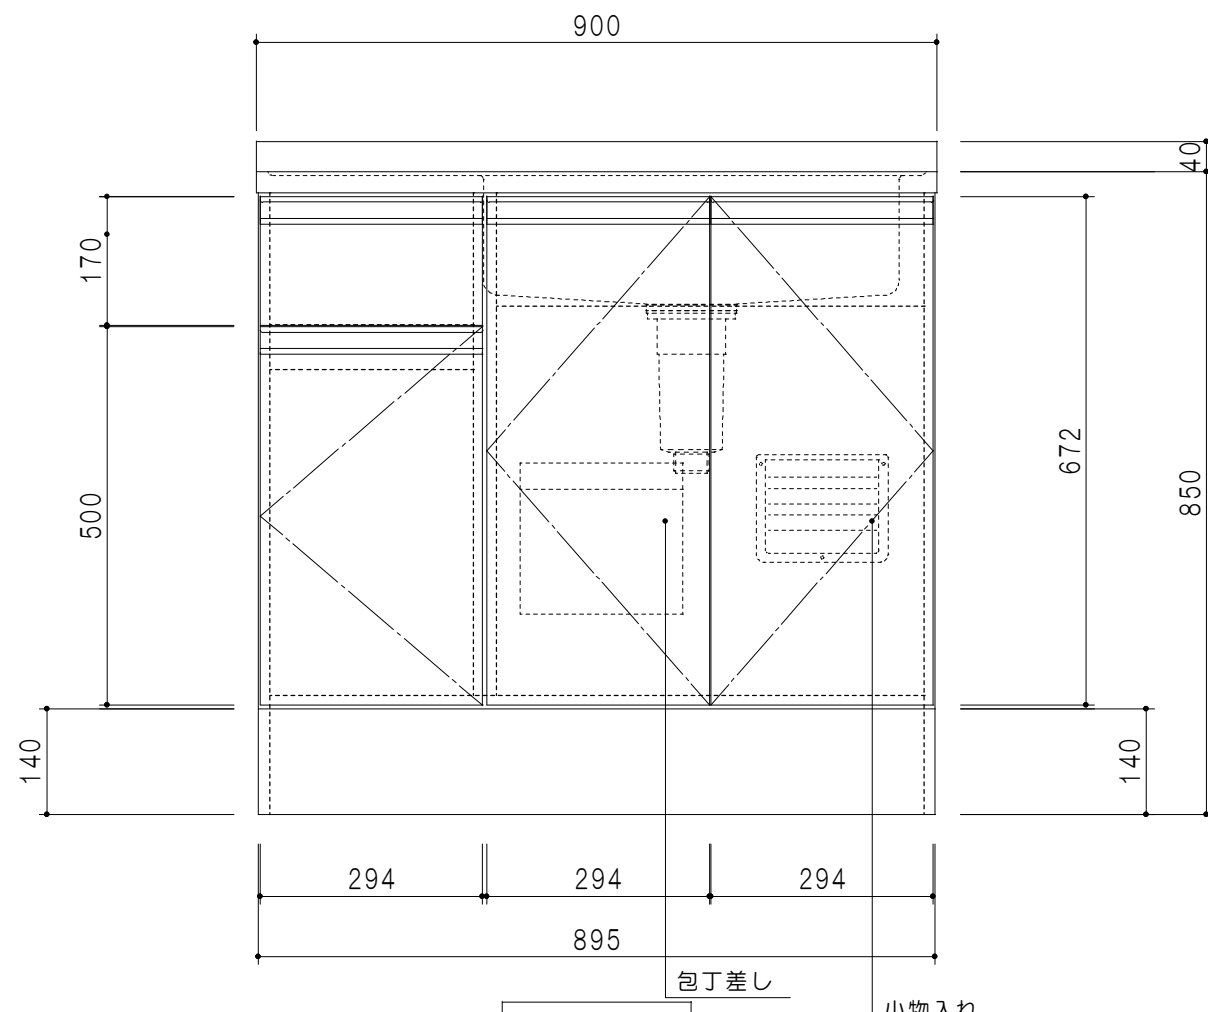

平面図

立面図

断面図

仕 様	
ト ッ プ	ステンレスSUS430 ゴミ収納器
側 板	低圧メラミン化粧パーティクルボード 12t
地 板	ステンレス貼り 片面フラッシュ
背 板	MDF 2.5t
扉	両面化粧パーティクルボード 12t
丁 番	ワンタッチスライド式丁番
把 手	アルミー文字把手
そ の 他	小物入れ 包丁差し

扉色/S1		扉 色/M2	
IW	アイスホワイト	W	ホワイト
BR	ブライトレッド	M	木 目
ME	チーク		
BE	ブラック		