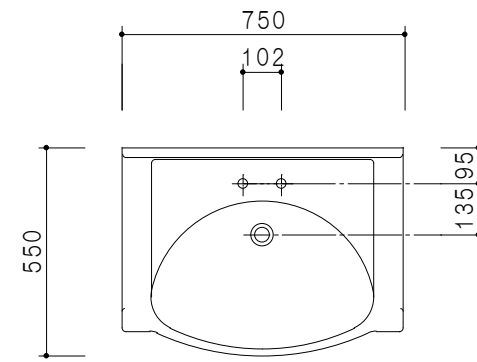

番号	品名	型名	数
①	洗面ユニット	Y5-75TW□	1
②	ミラー	Y5-75WM	1
③			

平面図

立面図

断面図