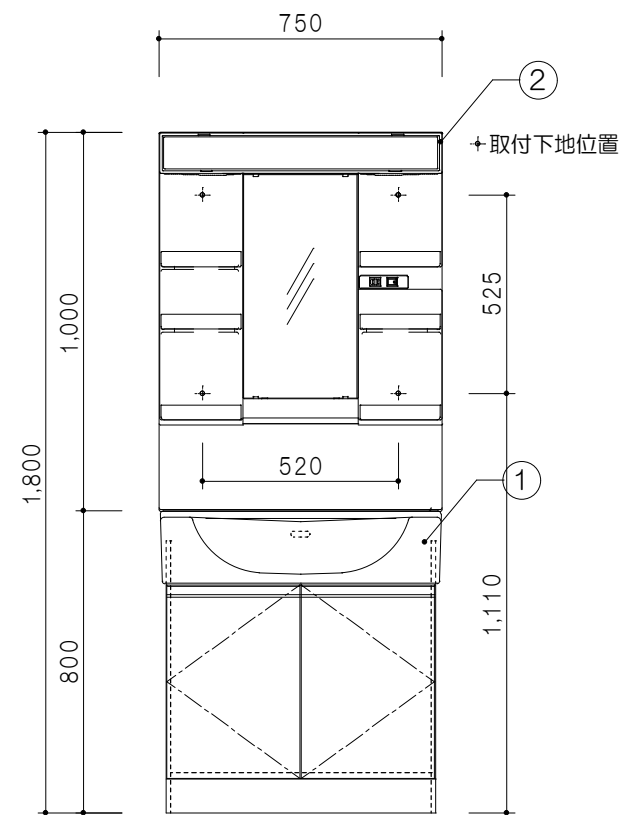

番号	品名	型名	数
①	洗面ユニット	Y5-75TW□	1
②	ミラー	Y5-75WM	1
③			

平面図

立面図

断面図