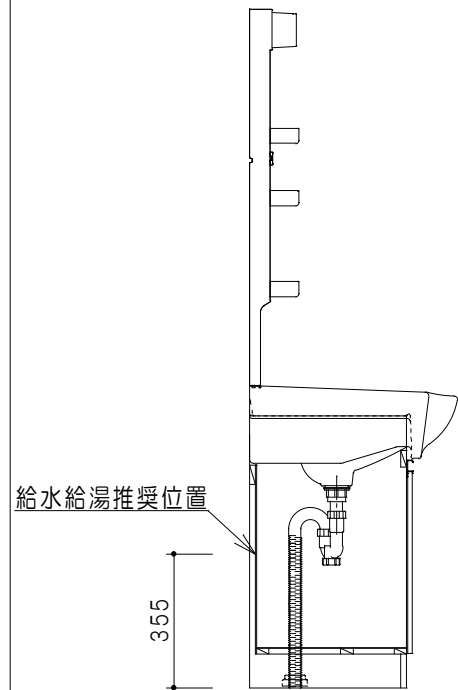

番号	品名	型名	数
①	洗面ユニット	Y5-75TW□	1
②	ミラー	Y5-75WM	1
③			

平面図

立面図

断面図