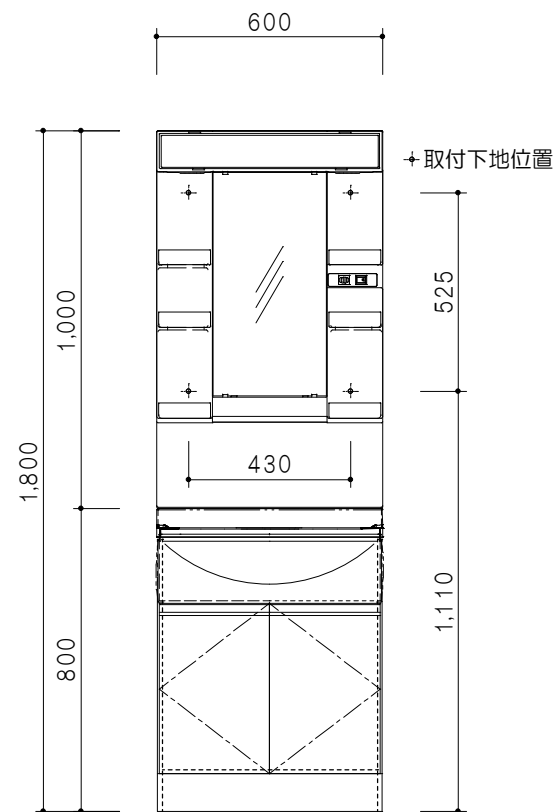

番号	品名	型名	数
①	洗面ユニット	Y5-60AW □	1
②	ミラー	Y5-60WM	1

平面図

立面図

断面図