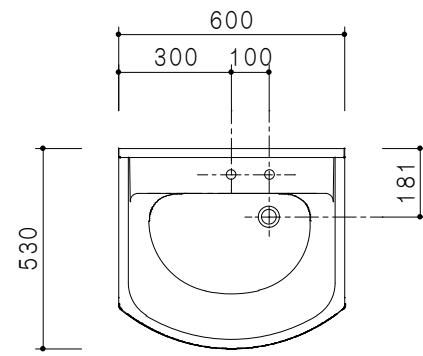

番号	品名	型名	数
①	洗面ユニット	Y5-60AW □	1
②	ミラー	Y5-60WM	1

平面図

立面図

断面図