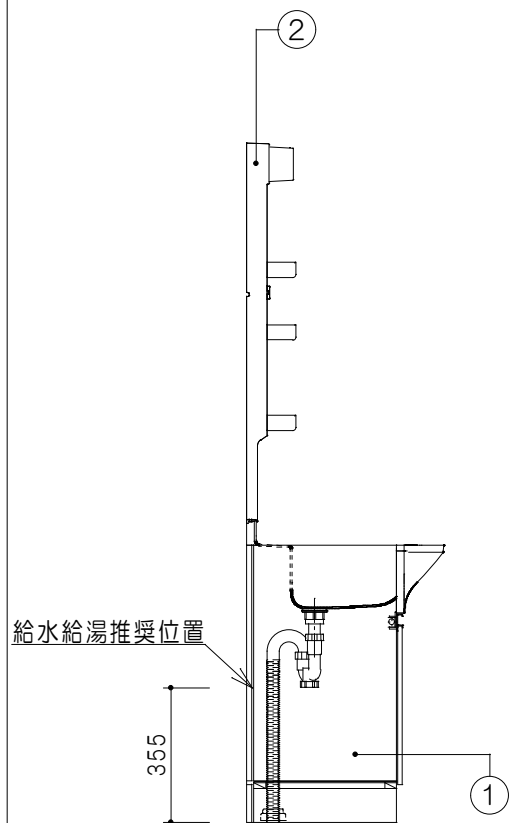

番号	品名	型名	数
①	洗面ユニット	Y5-60AW □	1
②	ミラー	Y5-60WM	1

平面図

立面図

断面図